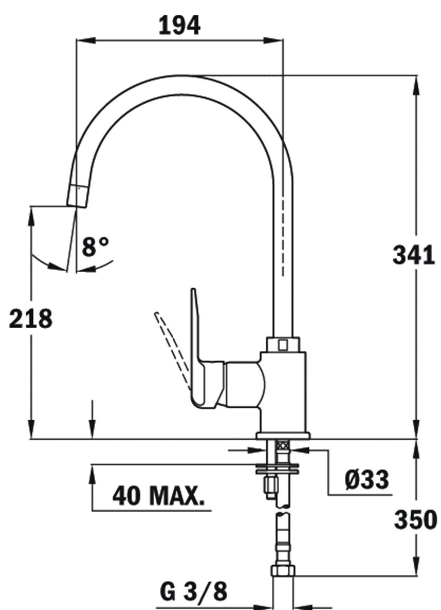

INCA 995 ЦВЕТНО РАМО РОЗОВ

Кухненски смесител, въртящ се чучур, розов

Аератор
срещу
натрупване
на
варовик

Въртящ
се чучур

**РЕФЕРЕНЦИИ**

REF: 53995120FP EAN: 8421152137116
КАТАЛОЖЕН КОД: Б.532.2.РОЗ

ОСНОВНИ ХАРАКТЕРИСТИКИ

Кухненски смесител с керамична глава
Въртящ се чучур
Аератор срещу натрупване на варовик
Височина до чучура/общо: 218/341 мм
Материал: месинг
Покритие: хром, цветно (праховобоядисване)

РАЗМЕРИ

Височина (мм): 341
Ширина (мм):
Дълбочина (мм):
Дължина (мм):
Тегло (кг): 1,55