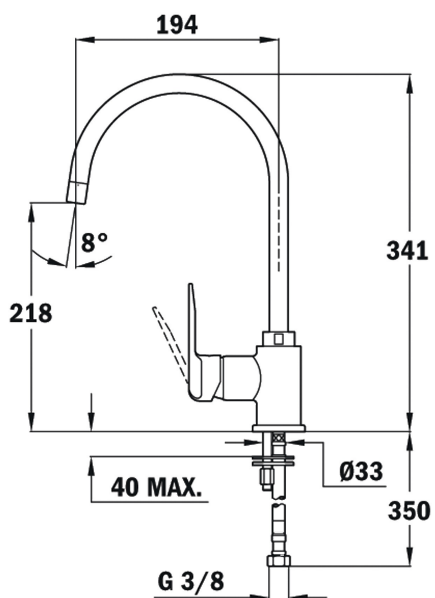

## INCA 995 ЦВЕТНО РАМО БЯЛ

Кухненски смесител, въртящ се чучур, бял

Аератор  
срещу  
натрупване  
на  
варовик

Въртящ  
се чучур

### РЕФЕРЕНЦИИ

REF: 53995120FW EAN: 8421152137123  
КАТАЛОЖЕН КОД: Б.532.2.БЯЛ

### ОСНОВНИ ХАРАКТЕРИСТИКИ

Кухненски смесител с керамична глава  
Въртящ се чучур  
Аератор срещу натрупване на варовик  
Височина до чучура/общо: 218/341 мм  
Материал: месинг  
Покритие: хром, цветно (праховобоядисване)

### РАЗМЕРИ

Височина (мм): 341  
Ширина (мм):  
Дълбочина (мм):  
Дължина (мм):  
Тегло (кг): 1,55