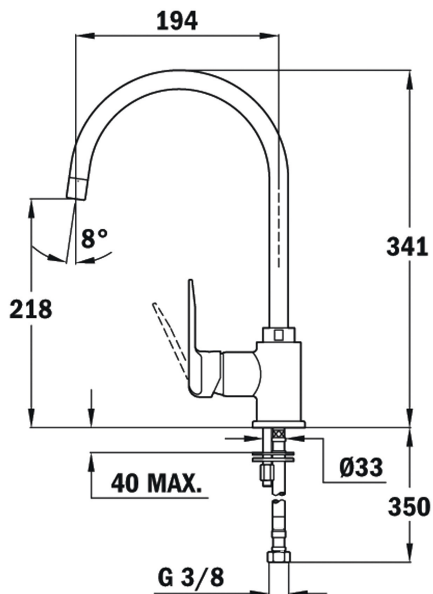

**INCA 995 ЦВЕТНА ОСНОВА СЛОНОВА КОСТ**

Кухненски смесител, въртящ се чучур, хром-сл. Кост

Аератор  
срещу  
натрупване  
на  
варовик

Въртящ  
се чучур

**РЕФЕРЕНЦИИ**

REF: 53995120T EAN: 8413509203636  
КАТАЛОЖЕН КОД: Б.532.ХРСК

**ОСНОВНИ ХАРАКТЕРИСТИКИ**

Кухненски смесител с керамична глава  
Въртящ се чучур  
Ограничител за топлата вода  
Аератор срещу натрупване на варовик  
Височина до чучура/общо: 218/341 мм  
Материал: месинг  
Покритие: хром, цветно (праховобоядисване)  
Цвят: долна част - слонова кост, ръкохватка и горна част - хром

**РАЗМЕРИ**

**Височина (мм):**  
**Ширина (мм):**  
**Дълбочина (мм):**  
**Дължина (мм):**  
**Тегло (кг):** 1,55

**ЦВЕТОВЕ**

	53995120T	Слонова кост
	53995120FP	Черен
	53995120FP	Черен металик
	53995120FP	Хром
	53995120FP	Бял
	53995120FP	Розов