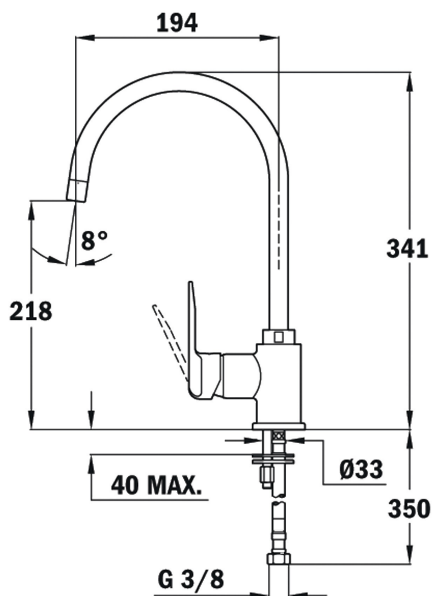

**INCA 995 ЦВЕТНА ОСНОВА СЛОНОВА КОСТ**

Кухненски смесител, въртящ се чучур, хром-сл. Кост

Аератор  
срещу  
натрупване  
на  
варовик

Въртящ  
се чучур

**РЕФЕРЕНЦИИ**

REF: 53995120T EAN: 8413509203636  
КАТАЛОЖЕН КОД: Б.532.XPCK

**ОСНОВНИ ХАРАКТЕРИСТИКИ**

Кухненски смесител с керамична глава  
Въртящ се чучур  
Ограничител за топлата вода  
Аератор срещу натрупване на варовик  
Височина до чучура/общо: 218/341 мм  
Материал: месинг  
Покритие: хром, цветно (праховобоядисване)  
Цвят: долна част - слонова кост, ръкохватка и горна част - хром

**РАЗМЕРИ**

**Височина (мм):**  
**Ширина (мм):**  
**Дълбочина (мм):**  
**Дължина (мм):**  
**Тегло (кг):** 1,55

**ЦВЕТОВЕ**

	53995120T	Слонова кост
	5399512	Бял
	5399512	Черен
	5399512	Розов
	5399512	Черен металик
	5399512	Хром