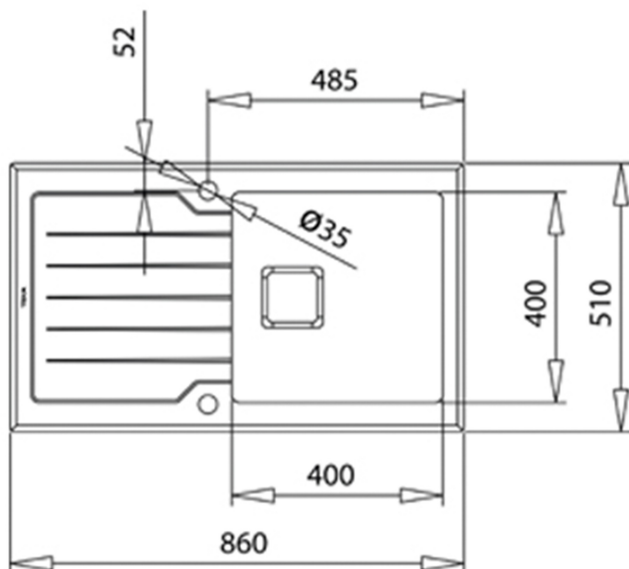

Радиус R15

**РЕФЕРЕНЦИИ**

REF: 115100012 EAN: 8434778004748
КАТАЛОЖЕН КОД:М.1010.А.БЯ

ОСНОВНИ ХАРАКТЕРИСТИКИ

Мивка за вграждане - „седащ“ монтаж отгоре

Серия PureLine / Urban Colors

Инокс 18/10 хром/никел

Отцедник с високоустойчива на удари и температурни разлики стъклена повърхност със скосени краища (фасет) с дебелина 8 мм

Голямо корито 40 x 40 см

Дълбочина 20 см

Заоблени ъгли (R15) на коритото за по-лесно почистване

Система SilentSmart за намаляване на шума от течаща вода с до 50%

Фасетният завършек и размерите са подходящи за комбинация с фасетен модел готварски плот ТЕКА Обръщаема

Автоматичен квадратен клапан SQ 3½” с цедка и декоративен капак

Преливник

Сифон

С отвор за смесител

Размери: 86 x 51 см за шкаф със светъл отвор 50 см

ВАЖНО: инсталирането на мивката в кухненския шкаф се осъществява чрез залепяне със силикон (без използване на закрепващи скоби). Силиконът не е включен в комплекта на мивката и може да бъде закупен от търговската мрежа.

РАЗМЕРИ

Височина (мм): 200

Ширина (мм): 510

Дълбочина (мм): 200

Дължина (мм): 860

Тегло (кг): 3,48

ЦВЕТОВЕ

115100012 Бяло стъкло