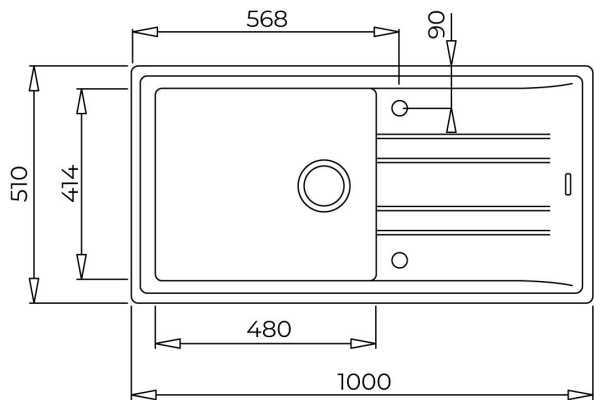

Изключително устойчива на удари, надрасквания, температурен стрес и високи температури

Обръщаема

Голямо корито 48 x 41,4 см

Дълбочина 20 см

Клапан 3½" с цедка

Преливник

Сифон

Размери: 100 x 51 см за шкаф със светъл отвор 60 см

Височина (мм):

Ширина (мм): 510

Дълбочина (мм): 200

Дължина (мм): 1000

Тегло (кг): 13,5

ЦВЕТОВЕ

	115330000	Сив металик
	115330001	Тъмносив
	115330001	Бял
	115330001	Слонова кост
	115330001	Черен металик
	115330001	Черен