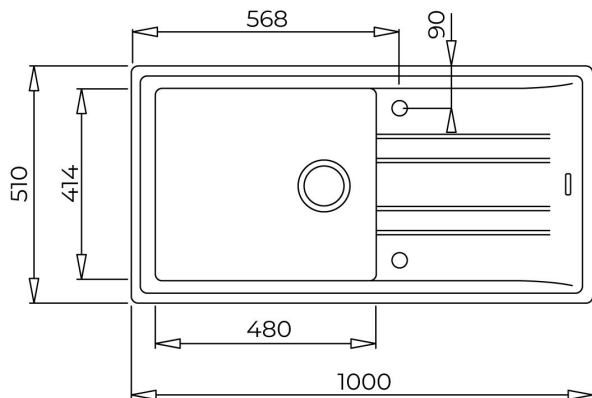

**Stone 60 L-TG ЧЕРНА**

Гранитна мивка, обръщаема, за шкаф 60 см

Лесно  
почистванеДълбочина  
200 ммНаситен  
цветАнтибактериална  
защитаВисока  
устойчивост  
срещу  
надрасквания**РЕФЕРЕНЦИИ**REF: 115330001 EAN: 8434778005301  
КАТАЛОЖЕН КОД: M.1020.ЧЕ**ОСНОВНИ ХАРАКТЕРИСТИКИ**

Обръщаема

Голямо корито 48 x 41,4 см

Дълбочина 20 см

Клапан 3½" с цедка

Преливник

Сифон

Размери: 100 x 51 см за шкаф със светъл отвор 60 см

Цвят: черен

Гаранция: 15 години

**РАЗМЕРИ****Височина (мм):****Ширина (мм):** 510**Дълбочина (мм):** 200**Дължина (мм):** 1000**Тегло (кг):** 13,5**ЦВЕТОВЕ**

115330001 Черен

115330000 Тъмносив

115330000 Черен металик