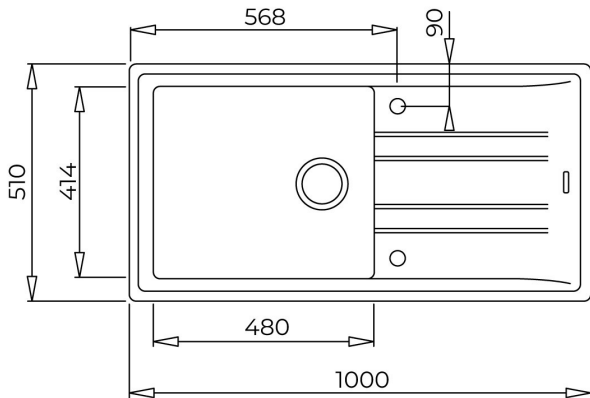

Stone 60 L-TG ЧЕРНА

Гранитна мивка, обръщаема, за шкаф 60 см

Лесно
почистванеДълбочина
200 ммНаситен
цветАнтибактериална
защитаВисока
устойчивост
срещу
надрасквания**РЕФЕРЕНЦИИ**REF: 115330001 EAN: 8434778005301
КАТАЛОЖЕН КОД:М.1020.ЧЕ**ОСНОВНИ ХАРАКТЕРИСТИКИ**

Мивка за вграждане от синтетичен гранит Tegranite+ (80% естествен кварц)

„Седящ“ монтаж отгоре

Произведена в Германия

Изключително устойчива на удари, надрасквания, температурен стрес и високи температури

Обръщаема

Голямо корито 48 x 41,4 см

Дълбочина 200 см

Клапан 3½" с цедка

Преливник

Сифон

Размери: 100 x 51 см за шкаф със светъл отвор 60 см

Цвят: черен

Гаранция: 15 години

РАЗМЕРИ**Височина (мм):****Ширина (мм):** 510**Дълбочина (мм):** 200**Дължина (мм):** 1000**Тегло (кг):** 13,5**ЦВЕТОВЕ**

	115330001	Черен
	115330003	Сив металик
	115330003	Тъмносив
	115330003	Бял
	115330003	Слонова кост
	115330003	Черен металик