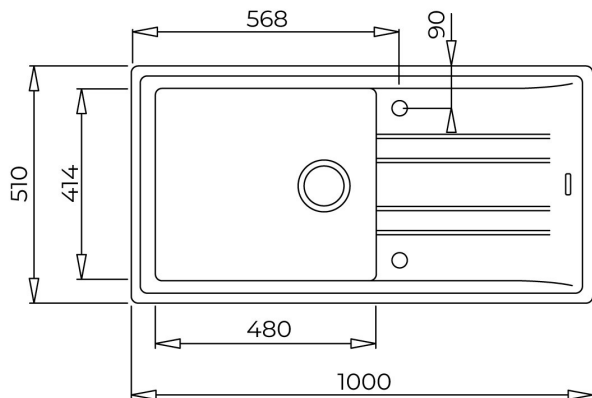

**Stone 60 L-TG ЧЕРЕН МЕТАЛИК**

Гранитна мивка, обръщаема, за шкаф 60 см

**РЕФЕРЕНЦИИ**REF: 115330003 EAN: 8434778005325  
КАТАЛОЖЕН КОД:М.1020.ЧМ**ОСНОВНИ ХАРАКТЕРИСТИКИ**

Мивка за вграждане от синтетичен гранит Tegranite+ (80% естествен кварц)

„Седящ“ монтаж отгоре

Произведена в Германия

Изключително устойчива на удари, надрасквания, температурен стрес и високи температури

Обръщаема

Голямо корито 48 x 41,4 см

Дълбочина 20 см

Клапан 3½" с цедка

Преливник

Сифон

Размери: 100 x 51 см за шкаф със светъл отвор 60 см

Цвят: черен металик

Гаранция: 15 години

Лесно  
почистванеДълбочина  
200 ммНаситен  
цвятАнтибактериална  
защитаВисока  
устойчивост  
срещу  
надрасквания**РАЗМЕРИ****Височина (мм):****Ширина (мм):** 510**Дълбочина (мм):** 200**Дължина (мм):** 1000**Тегло (кг):** 13,5**ЦВЕТОВЕ**