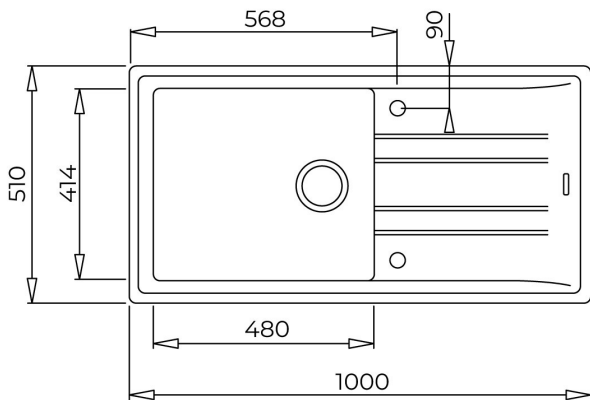

Изключително устойчива на удари, надрасквания, температурен стрес и високи температури

Обръщаема

Голямо корито 48 x 41,4 см

Дълбочина 20 см

Клапан 3½" с цедка

Преливник

Сифон

Размери: 100 x 51 см за шкаф със светъл отвор 60 см

Височина (мм):

Ширина (мм): 510

Дълбочина (мм): 200

Дължина (мм): 1000

Тегло (кг): 13,5

ЦВЕТОВЕ

	115330004	Слонова кост
	115330003	Черен
	115330003	Сив металик
	115330003	Тъмносив
	115330003	Бял
	115330003	Черен металик