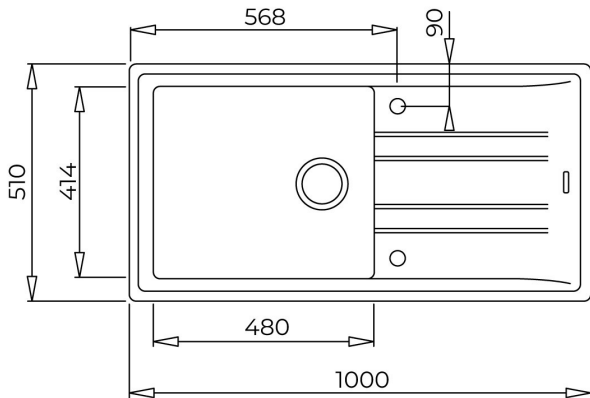

**Stone 60 L-TG БЯЛА**

Гранитна мивка, обръщаема, за шкаф 60 см

Лесно  
почистванеДълбочина  
200 ммНаситен  
цветАнтибактериална  
защитаВисока  
устойчивост  
срещу  
надрасквания**РЕФЕРЕНЦИИ**REF: 115330005 EAN: 8434778005363  
КАТАЛОЖЕН КОД:М.1020.БЯ**ОСНОВНИ ХАРАКТЕРИСТИКИ**

Мивка за вграждане от синтетичен гранит Tegranite+ (80% естествен кварц)

„Седящ“ монтаж отгоре

Произведена в Германия

Изключително устойчива на удари, надрасквания, температурен стрес и високи температури

Обръщаема

Голямо корито 48 x 41,4 см

Дълбочина 20 см

Клапан 3½" с цедка

Преливник

Сифон

Размери: 100 x 51 см за шкаф със светъл отвор 60 см

Цвят: бял

Гаранция: 15 години

**РАЗМЕРИ****Височина (мм):****Ширина (мм):** 510**Дълбочина (мм):** 200**Дължина (мм):** 1000**Тегло (кг):** 13,5**ЦВЕТОВЕ**

	115330005	Бял
	115330001	Тъмносив
	115330001	Черен металик
	115330001	Слонова кост
	115330001	Сив металик
	115330001	Черен