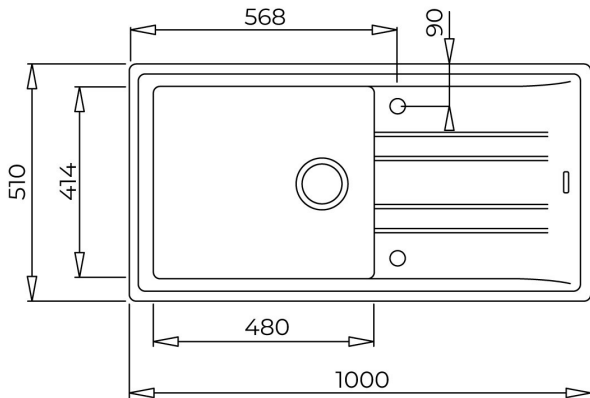

Обръщаема

Голямо корито 48 x 41,4 см

Дълбочина 200 мм

Клапан 3½" с цедка

Преливник

Сифон

Размери: 100 x 51 см за шкаф със светъл отвор 60 см

Цвят: бял

Гаранция: 15 години

РАЗМЕРИ

Височина (мм):

Ширина (мм): 510

Дълбочина (мм): 200

Дължина (мм): 1000

Тегло (кг): 13,5

ЦВЕТОВЕ