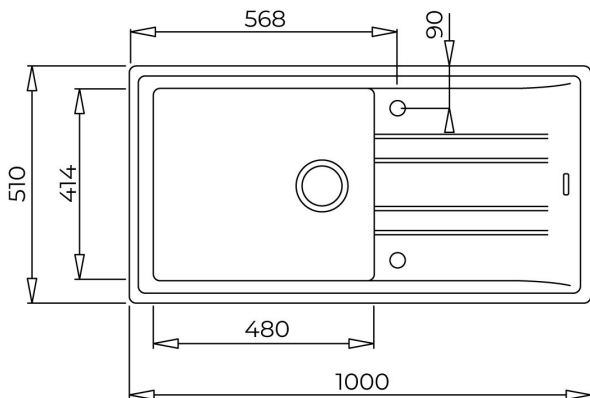

Stone 60 L-TG ТЪМНОСИВА

Гранитна мивка, обръщаема, за шкаф 60 см

Лесно
почистванеДълбочина
200 ммНаситен
цвятАнтибактериална
защитаВисока
устойчивост
срещу
надрасквания**РЕФЕРЕНЦИИ**REF: 115330006 EAN: 8434778005875
КАТАЛОЖЕН КОД: M.1020.TC**ОСНОВНИ ХАРАКТЕРИСТИКИ**

Обръщаема

Голямо корито 48 x 41,4 см

Дълбочина 20 см

Клапан 3½" с цедка

Преливник

Сифон

Размери: 100 x 51 см за шкаф със светъл отвор 60 см

Цвят: тъмносив

Гаранция: 15 години

РАЗМЕРИ**Височина (мм):****Ширина (мм):** 510**Дълбочина (мм):** 200**Дължина (мм):** 1000**Тегло (кг):** 13,5**ЦВЕТОВЕ**

115330006

Тъмносив

115330000

Слонова кост

115330000

Бял