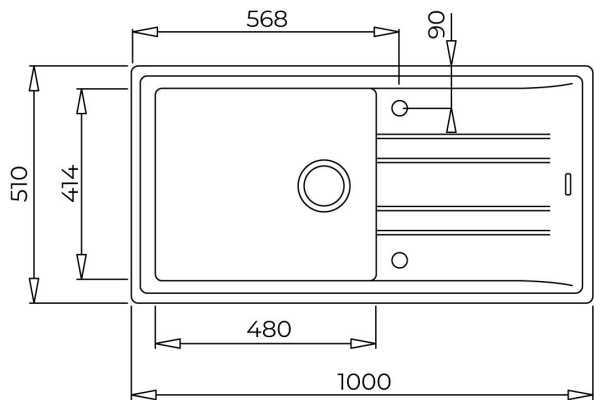

Изключително устойчива на удари, надрасквания, температурен стрес и високи температури

Обръщаема

Голямо корито 48 x 41,4 см

Дълбочина 20 см

Клапан 3½" с цедка

Преливник

Сифон

Размери: 100 x 51 см за шкаф със светъл отвор 60 см

**Височина (мм):**

**Ширина (мм):** 510

**Дълбочина (мм):** 200

**Дължина (мм):** 1000

**Тегло (кг):** 13,5

**ЦВЕТОВЕ**

	115330006	Тъмносив
	115330003	Черен
	115330003	Сив металик
	115330003	Бял
	115330003	Слонова кост
	115330003	Черен металик