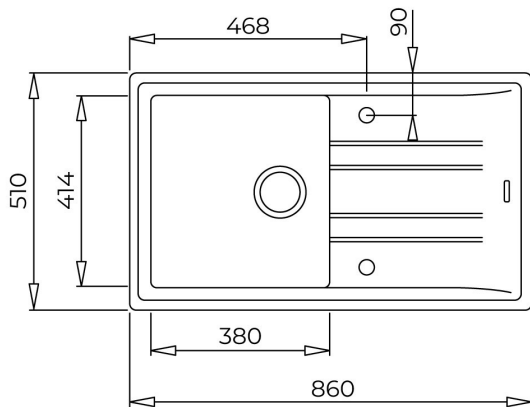

Лесно
почистванеДълбочина
200 ммНаситен
цветАнтибактериална
защитаВисока
устойчивост
срещу
надрасквания

РЕФЕРЕНЦИИ

REF: 115330018 EAN: 8434778005974
КАТАЛОЖЕН КОД: M.1021.CK

ОСНОВНИ ХАРАКТЕРИСТИКИ

Мивка за вграждане от синтетичен гранит Tegranite+ (80% естествен кварц)

„Седящ“ монтаж отгоре

Произведена в Германия

Изключително устойчива на удари, надрасквания, температурен стрес и високи температури

Обръщаема

Голямо корито 38 x 41,4 см

Дълбочина 20 см

Клапан 3½" с цедка

Преливник

Сифон

Размери: 86 x 51 см за шкаф със светъл отвор 50 см

Цвят: слонова кост

Гаранция: 15 години

РАЗМЕРИ

Височина (мм):**Ширина (мм):** 510**Дълбочина (мм):** 200**Дължина (мм):** 860**Тегло (кг):** 11,5

ЦВЕТОВЕ