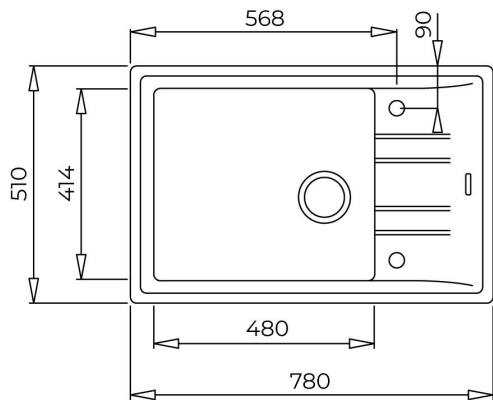

Лесно
почистване

Дълбочина
200 мм

Наситен
цвят

Антибактериална
защита

Висока
устойчивост
срещу
надрасквания

РЕФЕРЕНЦИИ

REF: 115330029 EAN: 8434778006087
КАТАЛОЖЕН КОД:М.1023.ЧЕ

ОСНОВНИ ХАРАКТЕРИСТИКИ

Обръщаема

Голямо корито 48 x 41,4 см

Дълбочина 20 см

Клапан 3½" с цедка

Преливник

Сифон

Размери: 78 x 51 см за шкаф със светъл отвор 60 см

Цвят: черен

Гаранция: 15 години

РАЗМЕРИ

Височина (мм):

Ширина (мм): 510

Дълбочина (мм): 200

Дължина (мм): 780

Тегло (кг): 11

ЦВЕТОВЕ