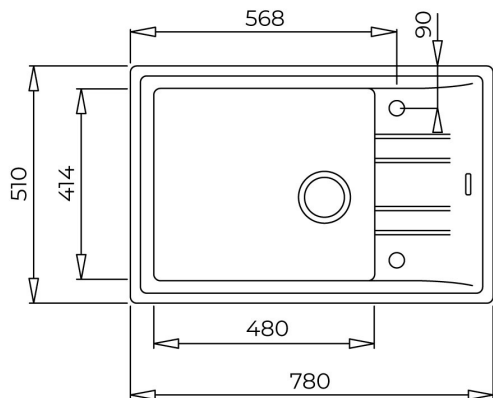

РАЗМЕРИ

Височина (мм):

Ширина (мм): 510

Дълбочина (мм): 200

Дължина (мм): 780

Тегло (кг): 11

ЦВЕТОВЕ

	115330032	Слонова кост
	115330028	Тъмносив
	115330028	Бял
	115330028	Черен металик
	115330028	Черен
	115330028	Сив металик