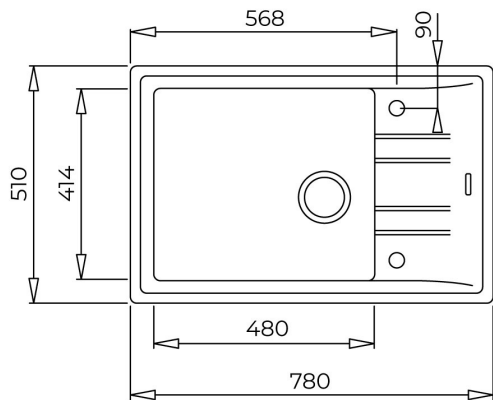

Stone 60 S-TG БЯЛА

Гранитна мивка, обръщаема, за шкаф 60 см

Лесно почистване

Дълбочина 200 мм

Наситен цвят

Антибактериална защита

Висока устойчивост срещу надрасквания

РЕФЕРЕНЦИИ

REF: 115330033 EAN: 8434778006124
КАТАЛОЖЕН КОД: М.1023.БЯ

ОСНОВНИ ХАРАКТЕРИСТИКИ

Мивка за вграждане от синтетичен гранит Tegranite+ (80% естествен кварц)

„Седящ“ монтаж отгоре

Произведена в Германия

Изключително устойчива на удари, надрасквания, температурен стрес и високи температури

Обръщаема

Голямо корито 48 x 41,4 см

Дълбочина 200 см

Клапан 3½" с цедка

Преливник

Сифон

Размери: 78 x 51 см за шкаф със светъл отвор 60 см

Цвят: бял

Гаранция: 15 години

РАЗМЕРИ

Височина (мм):

Ширина (мм): 510

Дълбочина (мм): 200

Дължина (мм): 780

Тегло (кг): 11

ЦВЕТОВЕ