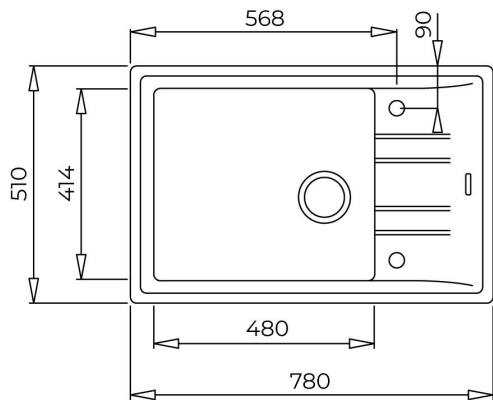

Stone 60 S-TG ТЪМНОСИВА

Гранитна мивка, обръщаема, за шкаф 60 см

Лесно
почистванеДълбочина
200 ммНаситен
цвятАнтибактериална
защитаВисока
устойчивост
срещу
надрасквания**РЕФЕРЕНЦИИ**REF: 115330034 EAN: 8434778006131
КАТАЛОЖЕН КОД: M.1023.TC**ОСНОВНИ ХАРАКТЕРИСТИКИ**

Обръщаема

Голямо корито 48 x 41,4 см

Дълбочина 20 см

Клапан 3½" с цедка

Преливник

Сифон

Размери: 78 x 51 см за шкаф със светъл отвор 60 см

Цвят: тъмносив

Гаранция: 15 години

РАЗМЕРИ**Височина (мм):** 200**Ширина (мм):** 510**Дълбочина (мм):** 780**Дължина (мм):** 780**Тегло (кг):** 11**ЦВЕТОВЕ**

	115330034	Тъмносив
	115330028	Бял
	115330028	Черен металик
	115330028	Слонова кост
	115330028	Черен
	115330028	Сив металик