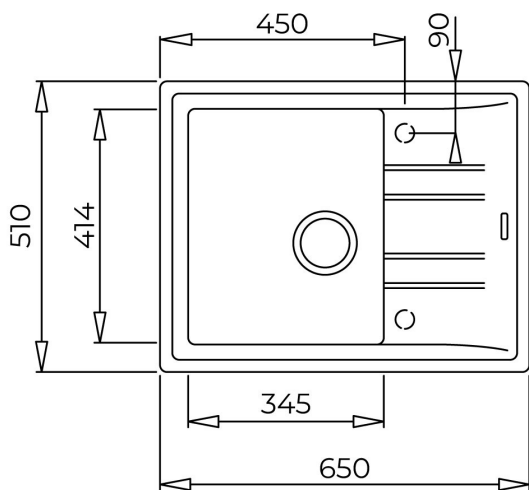

Сифон

Размери: 65 x 51 см за шкаф със светъл отвор 45 см

Цвят: черен металик

Гаранция: 15 години

Лесно почистване

Дълбочина 200 мм

Наситен цвят

Антибактериална защита

Висока устойчивост срещу надрасквания

РАЗМЕРИ

Височина (мм):

Ширина (мм): 510

Дълбочина (мм): 200

Дължина (мм): 650

Тегло (кг): 10,5

ЦВЕТОВЕ