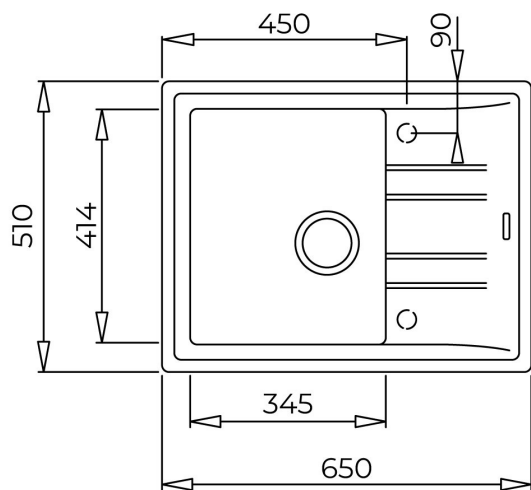

Обръщаема

Голямо корито 34,5 x 41,4 см

Дълбочина 20 см

Клапан 3½" с цедка

Преливник

Сифон

Размери: 65 x 51 см за шкаф със светъл отвор 45 см

Цвят: слонова кост

Гаранция: 15 години

РАЗМЕРИ**Височина (мм):****Ширина (мм):** 510**Дълбочина (мм):** 200**Дължина (мм):** 650**Тегло (кг):** 10,5**ЦВЕТОВЕ**

	115330046	Слонова кост
	115330043	Тъмносив
	115330043	Пясъчнобежов
	115330043	Черен металик
	115330043	Бял
	115330043	Сив металик
	115330043	Черен