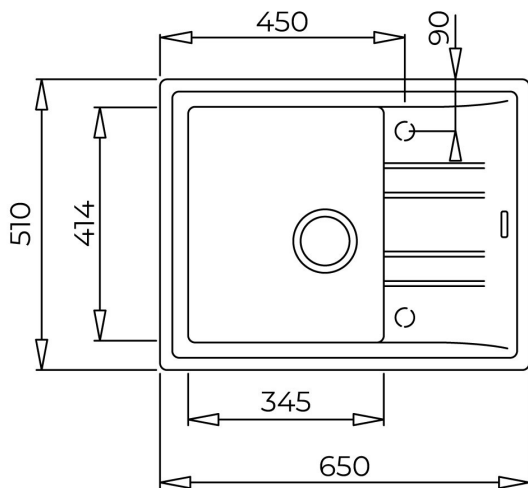

Сифон

Размери: 65 x 51 см за шкаф със светъл отвор 45 см

Цвят: слонова кост

Гаранция: 15 години

Лесно почистване

Дълбочина 20 мм

Наситен цвят

Антибактериална защита

Висока устойчивост срещу надрасквания

РАЗМЕРИ

Височина (мм):

Ширина (мм): 510

Дълбочина (мм): 200

Дължина (мм): 650

Тегло (кг): 10,5

ЦВЕТОВЕ