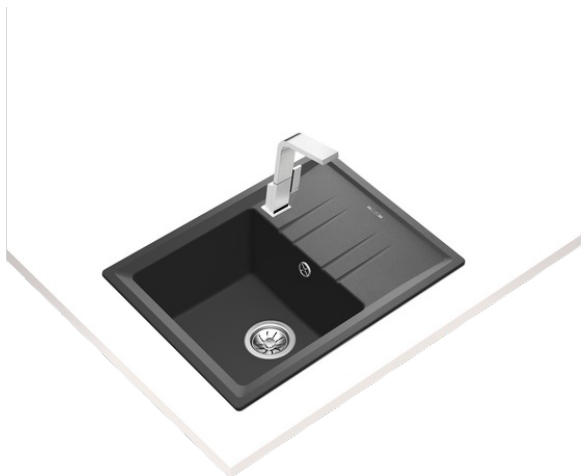

## Stone 45 S-TG ТЪМНОСИВА

Гранитна мивка, обръщаема, за шкаф 45 см

### ОСНОВНИ ХАРАКТЕРИСТИКИ

Мивка за вграждане от синтетичен гранит Tegranite+ (80% естествен кварц)

„Седящ“ монтаж отгоре

Произведена в Германия

Изключително устойчива на удари, надрасквания, температурен стрес и високи температури

Обръщаема

Голямо корито 34,5 x 41,4 см

Дълбочина 20 см

Клапан 3½" с цедка

Преливник

Сифон

Размери: 65 x 51 см за шкаф със светъл отвор 45 см

Цвят: тъмносив

### РАЗМЕРИ

Височина (мм):

Ширина (мм): 510

Дълбочина (мм): 200

Дължина (мм): 650

Тегло (кг): 10,5