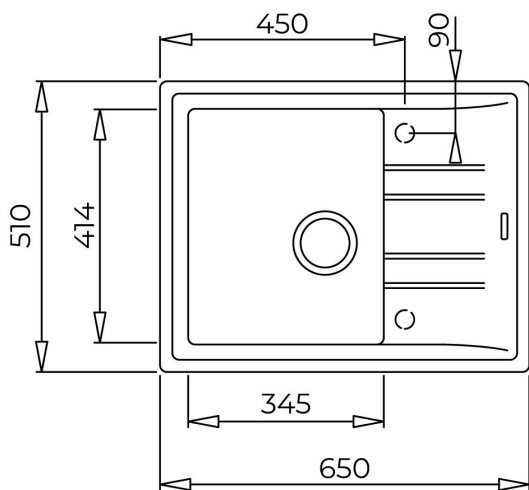

Обръщаема

Голямо корито 34,5 x 41,4 см

Дълбочина 20 см

Клапан 3½" с цедка

Преливник

Сифон

Размери: 65 x 51 см за шкаф със светъл отвор 45 см

Цвят: тъмносив

### РАЗМЕРИ

Височина (мм):

Ширина (мм): 510

Дълбочина (мм): 200

Дължина (мм): 650

Тегло (кг): 10,5