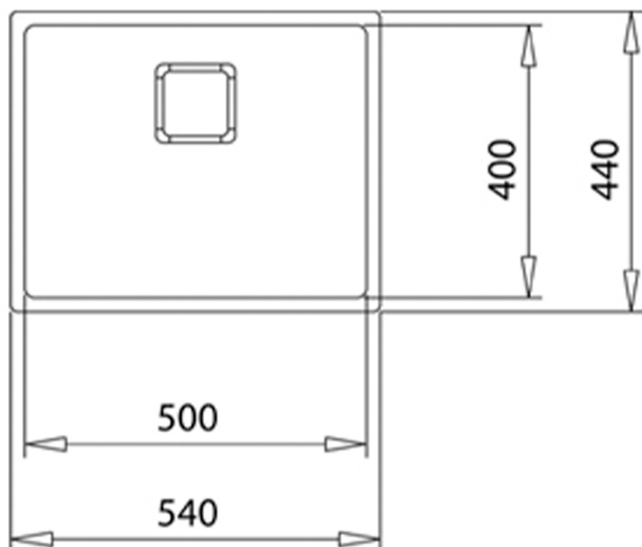

FlexLinea RS15 50.40 месинг

Иноксова мивка за вграждане 3-в-1, Metallic, за шкаф със светъл отвор 60 см

Дълбочина
200 мм

Лесно
почистване

Радиус
R15

РЕФЕРЕНЦИИ

REF: 115000023 EAN: 8434778004700
КАТАЛОЖЕН КОД: M.1013.БР

ОСНОВНИ ХАРАКТЕРИСТИКИ

Мивка за вграждане - „сediaщ“ монтаж отгоре / монтаж под плот / монтаж в една равнина с плота

Серия Metallic с PVD покритие за уникални здравина и цвят
Инокс 18/10 хром/никел

Голямо корито 50 x 40 см

Дълбочина 20 см

Заоблени ъгли (R15) на коритото за по-лесно почистване

Система SilentSmart за намаляване на шума от течаща вода с до 50%

Квадратен клапан SQ 3½” с цедка и декоративен капак

Преливник

Сифон

Размери: 54 x 44 см за шкаф със светъл отвор 60 см

Гаранция: 2 години

РАЗМЕРИ

Височина (мм):

Ширина (мм): 440

Дълбочина (мм): 200

Дължина (мм): 540

Тегло (кг): 4,1

ЦВЕТОВЕ