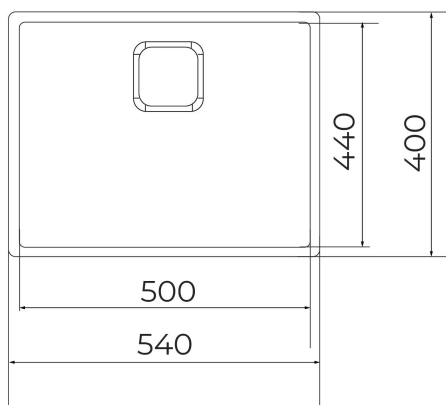

ТЕКА**FlexLinea RS15 50.40 М-ХТ 1В МИКРОЛЕН**

Иноксова мивка за вграждане 3-в-1, SoftTexture, за шкаф със светъл отвор 60 см

Безсрочна
гаранция
+ система
за
обезшумяване
SilentSmart

Дълбочина
200 мм

Лесно
почистване

Радиус
R15

**РЕФЕРЕНЦИИ**

REF: 115000046 EAN: 8434778015539
КАТАЛОЖЕН КОД: М.1019.МС

ОСНОВНИ ХАРАКТЕРИСТИКИ

Мивка за вграждане - „седащ“ монтаж отгоре / монтаж под плот / монтаж в една равнина с плота
Серия PureClean - със специално покритие за още повече здравина и още по-голяма хигиена
Инокс 18/10 хром/никел
Микролен SoftTexture
Голямо корито 50 x 40 см
Дълбочина 20 см
Заоблени ъгли (R15) на коритото за по-лесно почистване
Система SilentSmart за намаляване на шума от течаща вода с до 50%
Квадратен клапан SQ 3½” с цедка и декоративен капак
Преливник
Сифон
Размери: 54 x 44 см за шкаф със светъл отвор 60 см

РАЗМЕРИ

Височина (мм):
Ширина (мм): 440
Дълбочина (мм): 200
Дължина (мм): 540
Тегло (кг): 4,1

ЦВЕТОВЕ

	115000046	Инокс
	115000023	Мед
	115000023	Титан
	115000023	Месинг