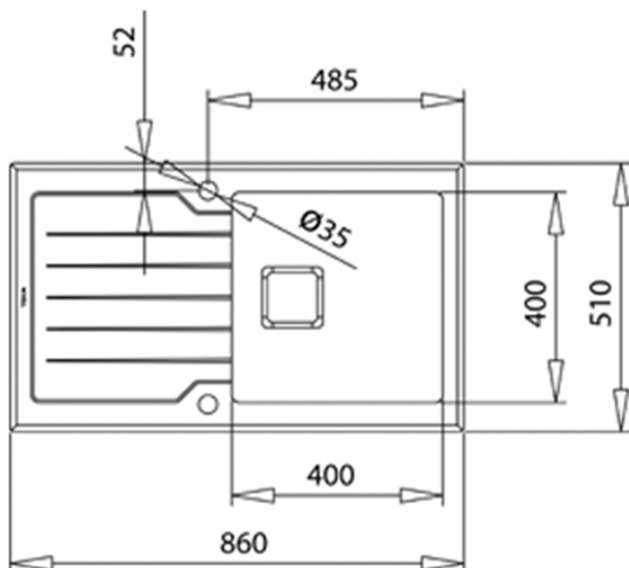

Дълбочина
200 мм

Лесно
почистване

Радиус
R15