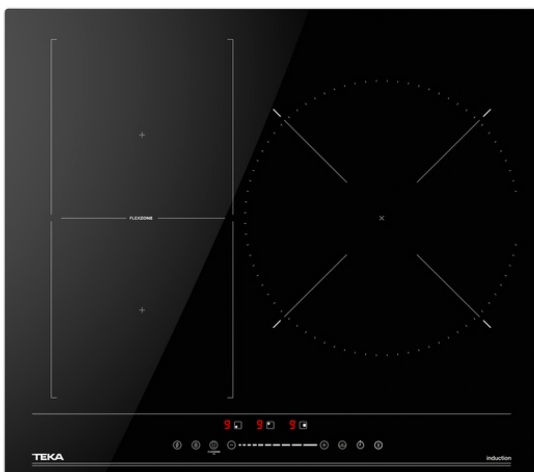

**TEKA****IBF 63200**

Индукционен плот с 3 зони (1 FLEX зона), 2 специални функции

Функция „Свръхмощност“

Функция „Свръхмощност плюс“

Сензорно управление Slider

Функция Flex зона

Автоматична защита чрез спиране притока на газ при изгасване на пламъка

**РЕФЕРЕНЦИИ**REF: 112520029 EAN: 8434778020519  
КАТАЛОЖЕН КОД: E.3102**ОСНОВНИ ХАРАКТЕРИСТИКИ**

Стъклокерамичен индукционен плот

Сензорно управление (тип Monoslider) за всяка зона

2 / 3 готварски зони: 1 FLEX зона 180/360 мм (обединяваща 2 зони 180 x 180 мм), 1 зона (Ø 300 мм)

**РАЗМЕРИ**

Височина (мм): 55

Ширина (мм): 590

Дълбочина (мм): 520

Дължина (мм):

Тегло (кг): 8,8

**ТЕХНИЧЕСКИ ДАННИ**

Ел. захранване (V): 220-240

Честота (Hz): 50/60

Максимална номинална мощност (W): 7400

**ЦВЕТОВЕ**

112520029

Черно стъкло