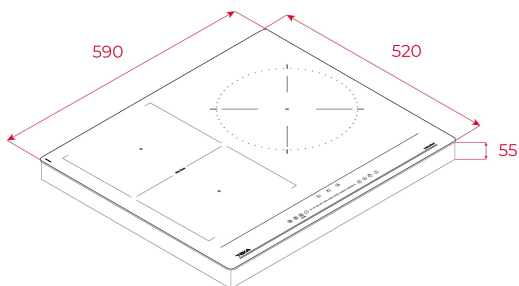

**РЕФЕРЕНЦИИ**REF: 112520029 EAN: 8434778020519  
КАТАЛОЖЕН КОД: E.3102**ОСНОВНИ ХАРАКТЕРИСТИКИ**

Стъклокерамичен индукционен плот

Сензорно управление (тип Monoslider) за всяка зона

2 / 3 готварски зони: 1 FLEX зона 180/360 мм (обединяваща 2 зони 180 x 180 мм), 1 зона (Ø 300 мм)

**РАЗМЕРИ**

Височина (мм): 55

Ширина (мм): 590

Дълбочина (мм): 520

Дължина (мм):

Тегло (кг): 8,8

**ТЕХНИЧЕСКИ ДАННИ**

Ел. захранване (V): 220-240