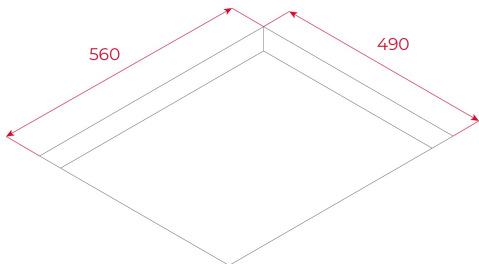

**РАЗМЕРИ**

Височина (мм): 55

Ширина (мм): 590

Дълбочина (мм): 520

Дължина (мм):

Тегло (кг): 8,8

**ТЕХНИЧЕСКИ ДАННИ**

Ел. захранване (V): 220-240