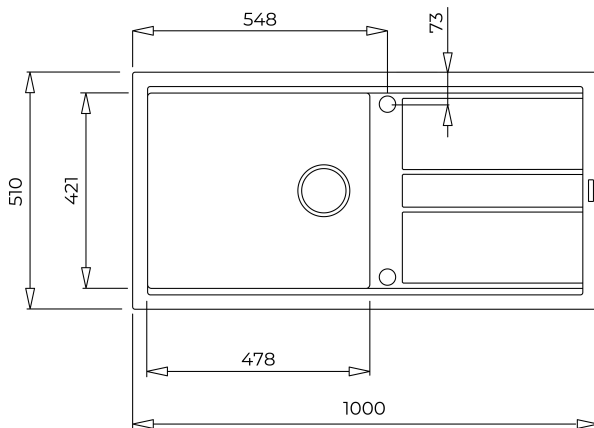

ТЕКА**Nova 60 L-TG КАМЕННОСИВА**

Гранитна мивка, авт. клапан, обръщаема, за шкаф 60 см

Лесно
почистванеДълбочина
200 ммНаситен
цвятАнтибактериална
защитаВисока
устойчивост
срещу
надрасквания**РЕФЕРЕНЦИИ**REF: 115330060 EAN: 8434778023916
КАТАЛОЖЕН КОД: М.1030,КС**ОСНОВНИ ХАРАКТЕРИСТИКИ**

Голямо корито 47,8 x 42,1 см

Дълбочина 20 см

Автоматичен клапан HelixPro 3½" с цедка

Преливник

Сифон

Размери: 100 x 51 см за шкаф със светъл отвор 60 см

Цвят: каменносив

Гаранция: 15 години

РАЗМЕРИ**Височина (мм):****Ширина (мм):** 510**Дълбочина (мм):****Дължина (мм):** 1000**Тегло (кг):** 15,68**ЦВЕТОВЕ**

115330060

Каменносив