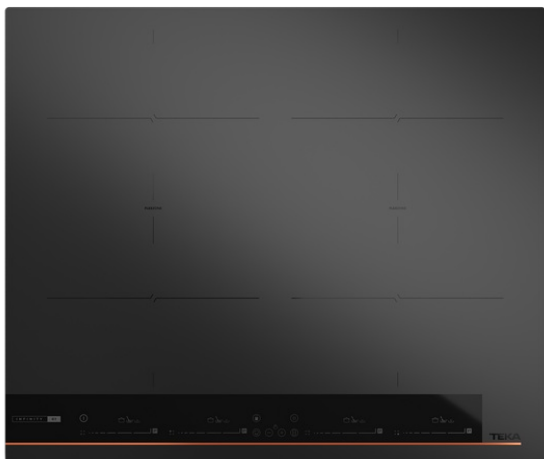

IBF 64 Infinity G1 черен мат

Индукционен плот Infinity G1, FULL FLEX, ексклузивна серия от Italdesign
Giugiaro, черен мат

Сензорно управление MultiSlider за всяка зона

Функция „Свръхмощност“

Функция „Свръхмощност плюс“

Функция „Свръхмощност“ за всяка зона

Система за лесен монтаж

**РЕФЕРЕНЦИИ**

REF: 112510038 EAN: 8434778022827
КАТАЛОЖЕН КОД: E.3128.MAT

ОСНОВНИ ХАРАКТЕРИСТИКИ

Стъклокерамичен индукционен плот

Дизайнерска серия Infinity G1 от Italdesign Giugiaro

Сензорно управление (тип Multislider PRO) за всяка зона

Възможност за ползване на 4, 2 или 1 готварски зони: 2 FLEX

зони 235/377 мм (обединяващи 4 зони 235 x 188,5 мм) или 1

зона с площта на целия плот (470 x 377 мм)