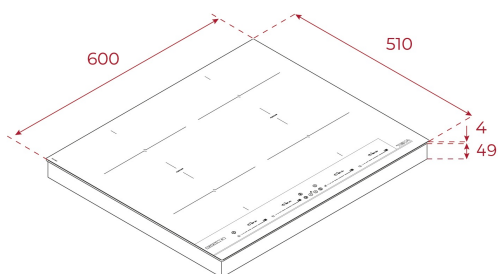

IBF 64 Infinity G1 черен мат

Индукционен плот Infinity G1, FULL FLEX, ексклузивна серия от Italdesign
Giugiaro, черен мат

Сензорно управление MultiSlider за всяка зона

Функция „Свръхмощност“

Функция „Свръхмощност плюс“

Функция „Свръхмощност“ за всяка зона

Система за лесен монтаж

**РЕФЕРЕНЦИИ**

REF: 112510038 EAN: 8434778022827
КАТАЛОЖЕН КОД: E.3128.MAT

ОСНОВНИ ХАРАКТЕРИСТИКИ

Стъклокерамичен индукционен плот

Дизайнерска серия Infinity G1 от Italdesign Giugiaro

Сензорно управление (тип Multislider PRO) за всяка зона

Възможност за ползване на 4, 2 или 1 готварски зони: 2 FLEX

зони 235/377 мм (обединяващи 4 зони 235 x 188,5 мм) или 1

зона с площта на целия плот (470 x 377 мм)

Ширина (мм): 600

Дълбочина (мм): 510

Дължина (мм):

Тегло (кг): 10,66

ТЕХНИЧЕСКИ ДАННИ

Ел. захранване (V): 220-240

Честота (Hz): 50/60

Максимална номинална мощност (W): -