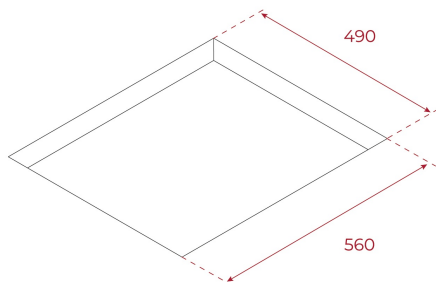

Функция „Свръхмощност“ за всяка зона

Система за лесен монтаж

**РЕФЕРЕНЦИИ**

REF: 112510038 EAN: 8434778022827
КАТАЛОЖЕН КОД: E.3128.MAT

ОСНОВНИ ХАРАКТЕРИСТИКИ

Стъклокерамичен индукционен плот

Дизайнерска серия Infinity G1 от Italdesign Giugiaro

Сензорно управление (тип Multislider PRO) за всяка зона

Възможност за ползване на 4, 2 или 1 готварски зони: 2 FLEX

зони 235/377 мм (обединяващи 4 зони 235 x 188,5 мм) или 1

зона с площта на целия плот (470 x 377 мм)

Ширина (мм): 600

Дълбочина (мм): 510

Дължина (мм):

Тегло (кг): 10,66

ТЕХНИЧЕСКИ ДАННИ

Ел. захранване (V): 220-240

Честота (Hz): 50/60

Максимална номинална мощност (W): -