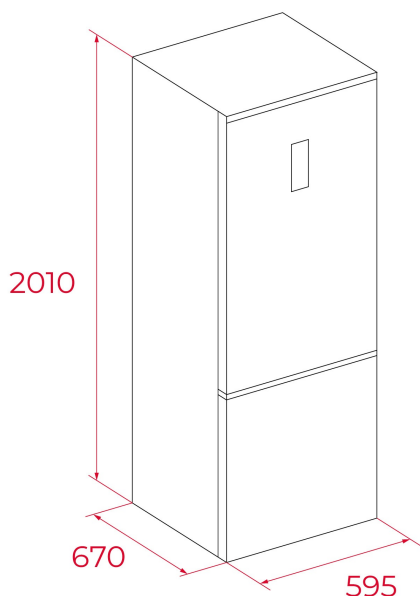

РЕФЕРЕНЦИИ

REF: 113410022 EAN: 8434778035278
КАТАЛОЖЕН КОД: E.6035.ИИ

ОСНОВНИ ХАРАКТЕРИСТИКИ

Свободностоящ комбиниран хладилник, серия MegaCombi

Цвят: инокс

Електронно управление

Контролен панел с дисплей

Икономичен инверторен компресор

Технология MetalCooling със заден метален панел в хладилното отделение за запазване на температурата при често отваряне на вратата

Цялостна No Frost система

Автоматично размразяване в хладилното и фризерното отделение

Система за равномерно охлаждане AirFlow

Система DualTemp control за отделно охлаждане на хладилната и фризерната част

Система FreshGuard за антибактериална филтрация

Функция „Бързо охлаждане“

Функция „Бързо замразяване“

Функция „Ваканция“

Фризер **** (подходящ за замразяване и дълготрайно съхранение на прясна храна)

Вътрешно LED осветление

Обезопасяващи подвижни стъклени полици с метална предна рамка

Поставка за бутилки

Чекмедже FreshBox за пресни плодове и зеленчуци

Чекмедже CoolingBox с температурен диапазон между 0°C и +3°C

Три прозрачни чекмеджета във фризерното отделение

Система за изваждане на чекмеджетата при врата, отворена на 90°

Обръщаеми врати

Две задни колела за по-лесно позициониране на уреда

Предни регулируеми по височина крака

Капацитет на хладилното отделение: 313 л (нето)

Капацитет на фризерното отделение: 130 л (нето)

Размери (в/ш/д): 2010/595/670 мм

Климатичен клас: SN/N/ST

РАЗМЕРИ

Височина (мм): 2010

Ширина (мм): 595

Дълбочина (мм): 670

Дължина (мм):

Тегло (кг): 67

ТЕХНИЧЕСКИ ДАННИ

Клас на енергийна ефективност (UE 2019/2016) : E

Климатичен клас: SN/N/ST

Консумация на енергия (Kw/ден): 0.769