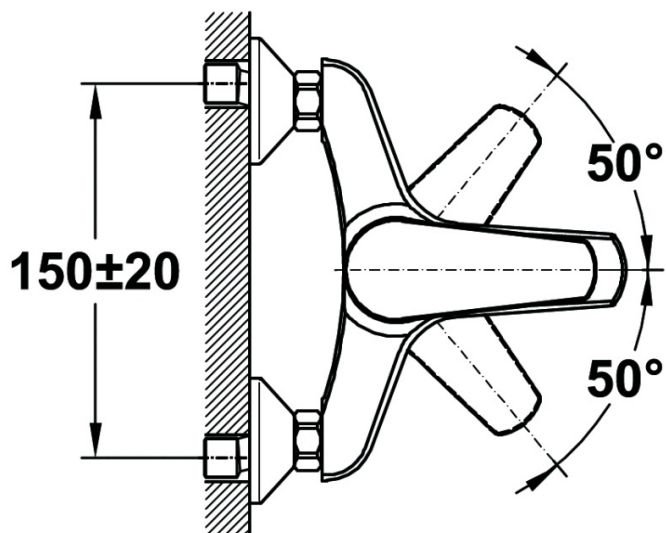

REF. 461220200  
EAN. 8413509204947  
КАТАЛОЖЕН КОДБ.165.XP

**FEATURES**

Комплект за вана / душ  
Керамична глава  
Ограничител за топлата вода  
Редуциран шум  
Аератор срещу натрупване на варовик  
Функционира и при ниско налягане  
Слушалка Basic, спирала 1,70 м, държач за стена  
Материал: месинг  
Покритие: хром  
Цвят: хром

## DIMENSIONS

Височина (мм):  
Ширина (мм):  
Дълбочина (мм):  
Дължина (мм):  
Тегло (кг):

### ОТЛИЧИТЕЛНИ ХАРАКТЕРИСТИКИ

Вид на монтажа: Стенен  
Вид на ръкохватката: Едноръкохватков смесител