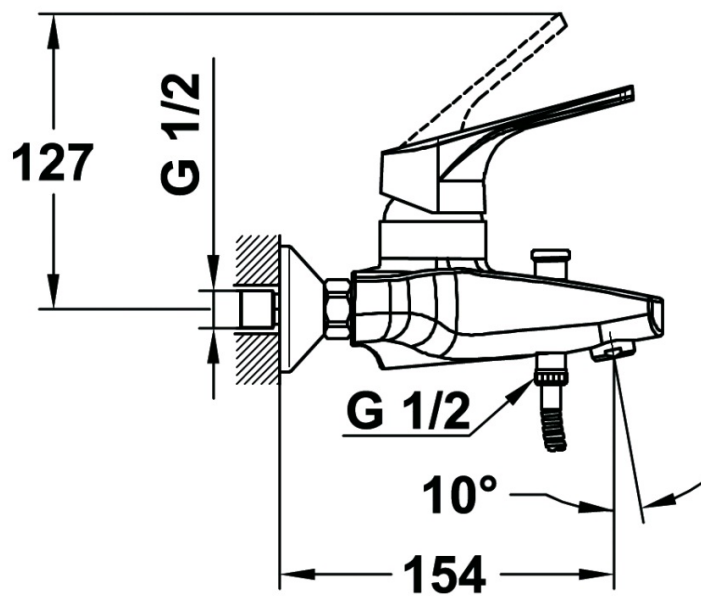

REF. 461220200  
EAN. 8413509204947  
КАТАЛОЖЕН КОДБ.165.XP

**FEATURES**

Комплект за вана / душ  
Керамична глава  
Ограничител за топлата вода  
Редуциран шум  
Аератор срещу натрупване на варовик  
Функционира и при ниско налягане  
Слушалка Basic, спирала 1,70 м, държач за стена  
Материал: месинг  
Покритие: хром  
Цвят: хром

## DIMENSIONS

Височина (мм):  
Ширина (мм):  
Дълбочина (мм):  
Дължина (мм):  
Тегло (кг):