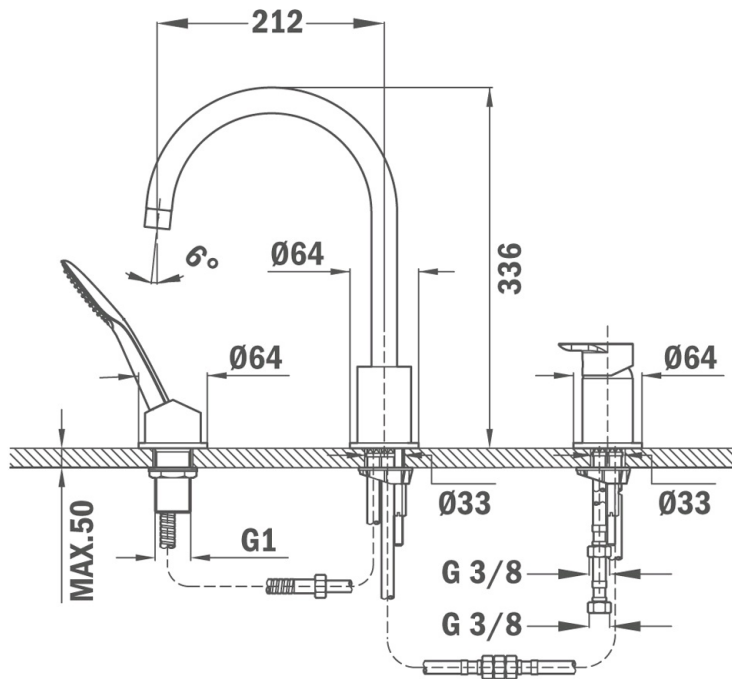

**ТЕКА**

**FORMENTERA С 3 ИЗВОДА** Смесител за баня, за вана/душ,  
хром

**DESCRIPTION**

Смесител за баня, за вана/душ, хром

**LIFE STYLE**

Formentera

**ЦВЕТОВЕ**

**REFERENCE**

REF. 621520200  
EAN. 8413509208556  
КАТАЛОЖЕН КОДБ.179.XP

**FEATURES**

Централен фиксиран смесител  
Керамична глава  
Аератор срещу натрупване на варовик  
Слушалка Formentera с 1 вид струя на водата  
Материал: месинг  
Покритие: хром  
Цвят: хром

**DIMENSIONS**

- Височина (мм):
- Ширина (мм):
- Дълбочина (мм):
- Дължина (мм):
- Тегло (кг):

**TECH SPECS**

**ОТЛИЧИТЕЛНИ  
ХАРАКТЕРИСТИКИ**

Вид на монтажа: Стоящ  
 Вид на ръкохватката: Едноръкохватков смесител