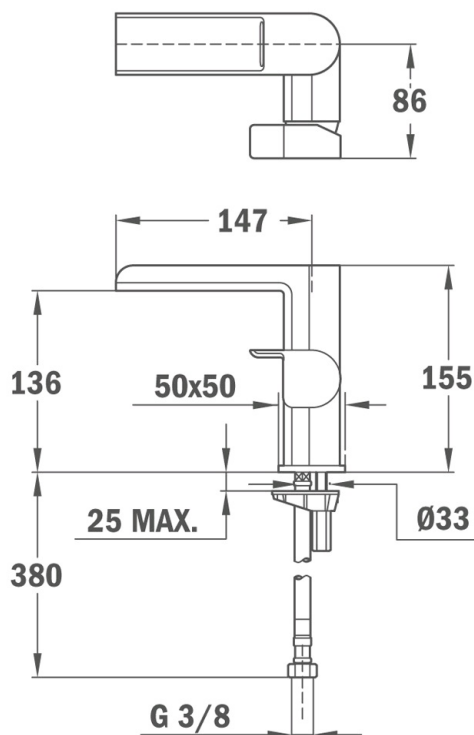

REF. 623310200
EAN. 8413509208129
КАТАЛОЖЕН КОДБ.181.XP

FEATURES

Смесител за баня с керамична глава
Отворен каскаден дизайн на чучура
Ограничител за топлата вода
Иновативна система в керамичната глава,ограничаваща дебита на вода до 5 литра / минута
Спестявате до 60 % вода в сравнение със стандартен смесител
Водният поток е оптимизиран и постоянен
Гъвкави свързващи тръби
Височина до чучура - 136 мм
Без автоматичен клапан
Материал: месинг
Покритие: хром
Цвят: хром

DIMENSIONS

Височина (мм):
Ширина (мм):
Дълбочина (мм):
Дължина (мм):
Тегло (кг):

TECH SPECS

ОТЛИЧИТЕЛНИ ХАРАКТЕРИСТИКИ

Вид на монтажа: Стоящ
Вид на ръкохватката: Едноръкохватков смесител