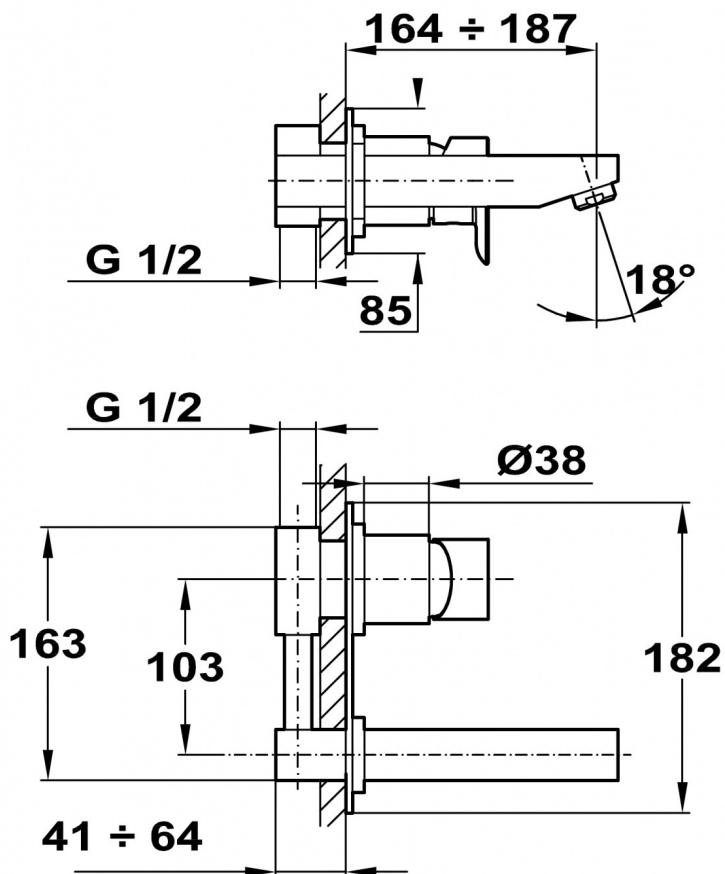

REF. 624610200
EAN. 8413509208587
КАТАЛОЖЕН КОДБ.159.XP

TEKA

FORMENTERA ЗА СТЕНА

ОСНОВНИ ХАРАКТЕРИСТИКИ

Смесител за стенов монтаж
Керамична глава
Аератор срещу натрупване на варовик
Материал: месинг
Покритие: хром
Цвят: хром

РАЗМЕРИ

Височина (мм):
Ширина (мм):
Дълбочина (мм):
Дължина (мм):
Тегло (кг):

ТЕХНИЧЕСКИ ДАННИ

ОТЛИЧИТЕЛНИ
ХАРАКТЕРИСТИКИ

Вид на монтажа: Стенен