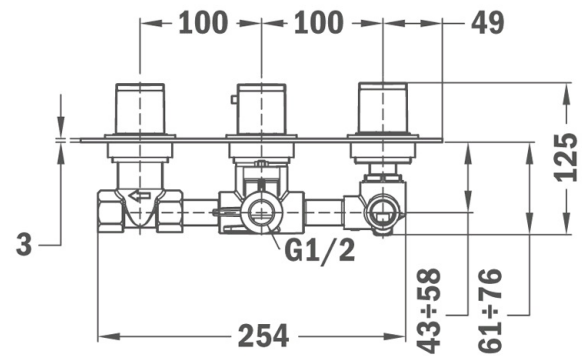

TEKA

ТЕРМОСТАТИЧНА РОЗЕТКА ЗА СТЕНА, 3 ИЗВОДА

Термостатична смесителна розетка за стена, хром

DESCRIPTION

Термостатична смесителна розетка за стена, хром

ЦВЕТОВЕ

REFERENCE

REF. 780230200
EAN. 8413509214632
КАТАЛОЖЕН КОДБ.199.XP

FEATURES

Термостатична смесителна розетка за баня
С 3 извода
С керамичен превключвател към душа, слушалката или чучура
Ограничител за топлата вода
Функция за предпазно задържане температурата на водата на 38°C
Safe touch система за безопасен допир
Защитни филтри
Външен размер – 150 x 298 мм
Материал: месинг
Покритие: хром
Цвят: хром
Без комплект за душ

ТЕРМОСТАТИЧНА РОЗЕТКА ЗА СТЕНА, 3 ИЗВОДА

DIMENSIONS

- Височина (мм):
- Ширина (мм):
- Дълбочина (мм):
- Дължина (мм):
- Тегло (кг):

TECH SPECS

ОТЛИЧИТЕЛНИ ХАРАКТЕРИСТИКИ

Вид на ръкохватката: Двуръкохватков смесител