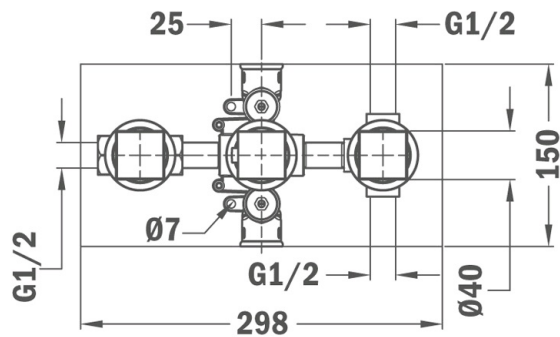

TEKA

ТЕРМОСТАТИЧНА РОЗЕТКА ЗА СТЕНА, 3 ИЗВОДА

Термостатична смесителна розетка за стена, хром

DESCRIPTION

Термостатична смесителна розетка за стена, хром

ЦВЕТОВЕ

REFERENCE

REF. 780230200
EAN. 8413509214632
КАТАЛОЖЕН КОДБ.199.XP

FEATURES

Термостатична смесителна розетка за баня
С 3 извода
С керамичен превключвател към душа, слушалката или чучура
Ограничител за топлата вода
Функция за предпазно задържане температурата на водата на 38°C
Safe touch система за безопасен допир
Защитни филтри
Външен размер – 150 x 298 мм
Материал: месинг
Покритие: хром
Цвят: хром
Без комплект за душ

ТЕРМОСТАТИЧНА РОЗЕТКА ЗА СТЕНА, 3 ИЗВОДА

DIMENSIONS

- Височина (мм):
- Ширина (мм):
- Дълбочина (мм):
- Дължина (мм):
- Тегло (кг):

TECH SPECS

ОТЛИЧИТЕЛНИ ХАРАКТЕРИСТИКИ

Вид на ръкохватката: Двуръкохватков смесител