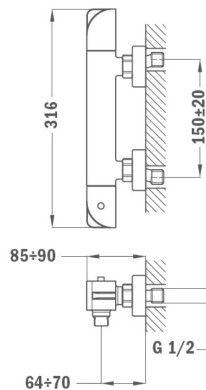

REF. 852010200  
EAN. 8413509228066  
КАТАЛОЖЕН КОДБ.194.XP

**FEATURES**

Термостатичен смесител за душ  
Температурен ограничител 38°C  
Защита на възвратните клапи с филтър  
Материал: месинг  
Покритие: хром  
Цвят: хром  
Без комплект за душ

## DIMENSIONS

Височина (мм):

Ширина (мм):

Дълбочина (мм):

Дължина (мм):

Тегло (кг):

## TECH SPECS