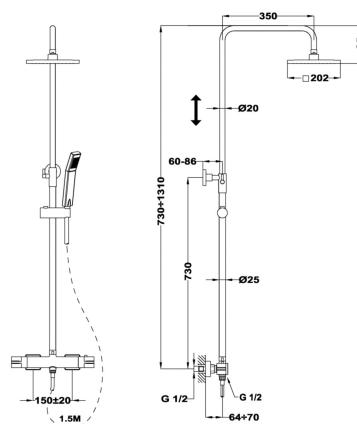

REF. 852780200
EAN. 8413509228240
КАТАЛОЖЕН КОДБ.730.XP

FEATURES

Душ система със смесител и горен изход
Отделен контрол за температурата и силата на струята
Автоматичен превключвател
Глава за душ (пита 20 x 20 см) със система за почистване на варовика
Слушалка с 1 вид струя за водата и със система за почистване на варовика
Усилена метална спирала за слушалката с дължина 150 см
Регулируема на височина телескопична стойка за по-лесна инсталация (мин: 73 см – макс: 131 см)
Регулируем държач за слушалката
Плъзгащ се регулируем фиксатор за стена
Лесен монтаж
С включен смесител без чучур

DIMENSIONS

Височина (мм):

Ширина (мм):

Дълбочина (мм):

Дължина (мм):

Тегло (кг):

TECH SPECS

ПРОФИЛ