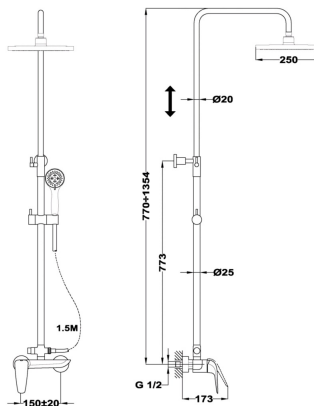

### REFERENCE

REF. 672980200  
EAN. 8413509222798  
КАТАЛОЖЕН КОДБ.731.XP

**FEATURES**

Душ система със смесител и горен изход  
Автоматичен превключвател  
Глава за душ (пита  $\varnothing 25$  см) със система за почистване на варовика  
Слушалка Ice с 3 вида струи за водата и със система за почистване на варовика  
Усилена метална спирала за слушалката с дължина 150 см  
Регулируема на височина телескопична стойка за по-лесна инсталация (мин: 77 см – макс: 135 см)  
Регулируем държач за слушалката  
Плъзгащ се регулируем фиксатор за стена  
Лесен монтаж  
С включен смесител без чучур

## DIMENSIONS

Височина (мм):

Ширина (мм):

Дълбочина (мм):

Дължина (мм):

Тегло (кг):

## TECH SPECS

**ПРОФИЛ**

Система за лесен монтаж: да

**ОТЛИЧИТЕЛНИ  
ХАРАКТЕРИСТИКИ**

Вид на ръкохватката: Едноръкохватков смесител