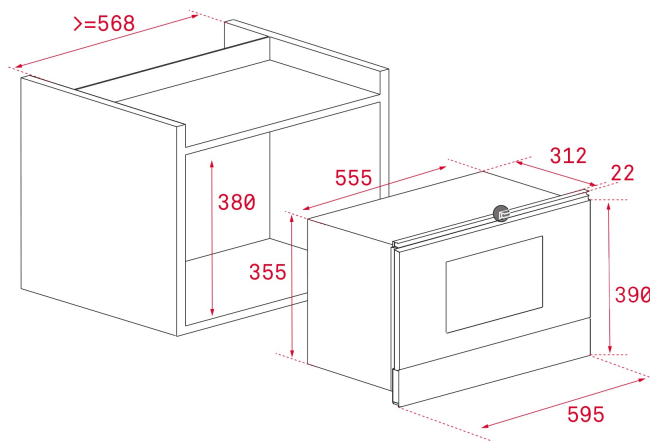

## DIMENSIONS

Височина (мм): 390  
Ширина (мм): 595  
Дълбочина (мм): 334  
Дължина (мм):  
Тегло (кг): 22