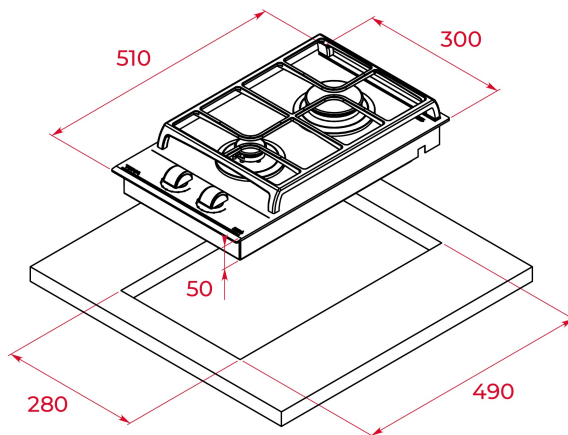

DIMENSIONS

Височина (мм): 98
Ширина (мм): 300
Дълбочина (мм): 510
Дължина (мм):
Тегло (кг): 6,25

TECH SPECS

МОНТАЖНИ РАЗМЕРИ

Ширина на вграждане (мм): 280
Дълбочина на вграждане (мм): 490
Височина на вграждане (мм): 49