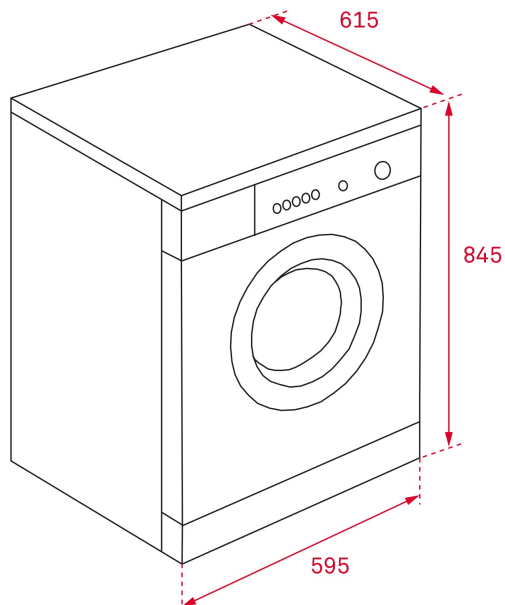

SPA TKS 850 C Свободностояща сушилня, 8 кг, енергиен клас: B

Капацитет на
изпиране: 8 кг

Кратка
програма

DESCRIPTION

Свободностояща сушилня, 8 кг, енергиен клас: B

LIFE STYLE

Maestro

ЦВЕТОВЕ

DIMENSIONS

Височина (мм): 845
Ширина (мм): 595
Дълбочина (мм): 615
Дължина (мм):
Тегло (кг): 42

TECH SPECS

ЕНЕРГИЕН ФИШ

Начин на зареждане: Челен
Вид на монтажа: Свободностоящи
Капацитет на изсушаване (кг): 8
Енергиен клас: B
Ефективност на кондензацията: B
Консумация електроенергия за цикъл изсушаване (пълно зареждане) (kWh): 4.74
Годишна консумация на електроенергия за цикъл (kWh): 561
Времетраене на цикъла изсушаване (пълно зареждане) (минути): 140
Сензор за влажност: да