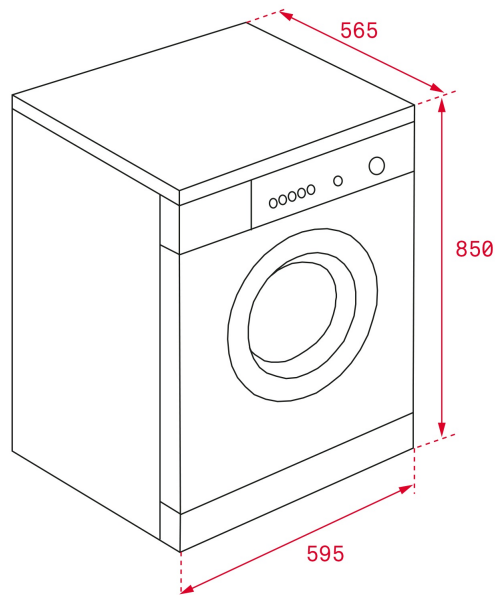

REF. 40874421
EAN. 8421152131626
КАТАЛОЖЕН КОДЕ.493.БЯ

FEATURES

Свободностояща перална машина
Хромирана рамка на вратата
Електронно управление с голям LCD дисплей (дизайн сушилни WISH)
Woolmark® сертифицирана за безопасно третиране на вълнени тъкани
Регулиране на оборотите до 1200 об/мин
16 програми
„Fuzzy Logic“ – електронна система за прецизен контрол на изпирането
Система за контрол на пяната
Блокировка на управлението срещу неволна промяна на настройките
Отложен старт (от 1 до 24 часа)
Автоматично регулиране консумацията на вода
Програма за деликатни тъкани
Програма за детски облекла
Бърза програма (15 минути)
Възможност за запаметяване на потребителска програма
Функция „Без центрофуга“
Функция за безопасност в случай на изключване на електрическото захранване или на спиране захранването с вода
Студено изпиране
Диаметър на стъклената врата – 32 см
Отложено отваряне на вратата
Стабилизираща система на уреда
Капацитет: 8 кг
Енергийна ефективност (изпиране/ центрофуга): A+++ / B

TEKA**SPA TKD 1280**

DIMENSIONS

Височина (мм): 850
Ширина (мм): 595
Дълбочина (мм): 565
Дължина (мм):
Тегло (кг): 66

TECH SPECS

ЕНЕРГИЕН ФИШ

Начин на зареждане: Челен
Вид на монтажа: Свободностоящи
Капацитет на зареждане - изпиране (кг): 8
Енергиен клас: A+++
Енергиен клас - центрофугиране: B
Годишна консумация на електроенергия за цикъл (kWh): 196
Годишна консумация на вода за цикъл (литри): 11000
Максимална скорост на центрофугата (оборота / минута): 1200
Сертификати: CE + Reach + ERP