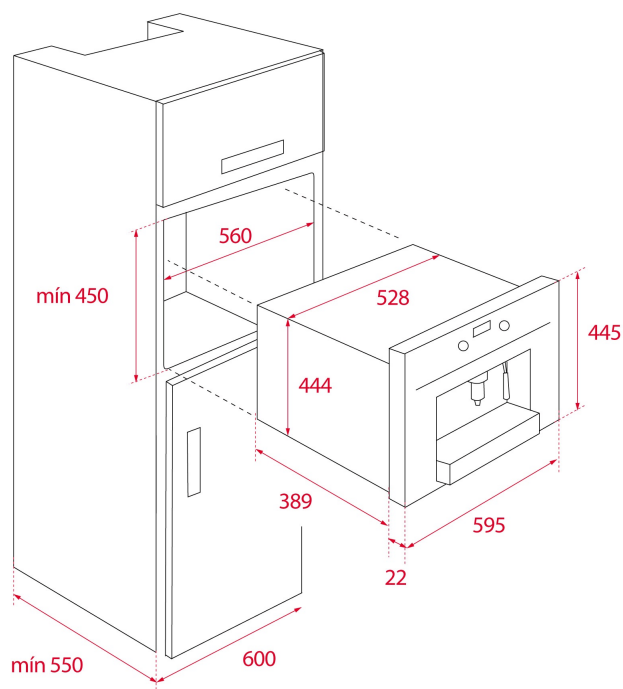

DIMENSIONS

Височина (мм): 455
 Ширина (мм): 595
 Дълбочина (мм): 412
 Дължина (мм):
 Тегло (кг): 23

TECH SPECS

МОНТАЖНИ РАЗМЕРИ

Ширина на вграждане (мм): 560
 Дълбочина на вграждане (мм): 550
 Височина на вграждане (мм): 450

ХАРАКТЕРИСТИКИ

Вид на монтажа: За вграждане
 Сертификати: IMQ/CCC
 Помпа - налягане (bar): 15
 Помпа - мощност (W): 50
 Със защита от отпечатъци: да
 Брой програми: 30
 Брой чаши: 2
 Регулируем диспенсър за кафе: да
 Подвижен накрайник за пара и гореща вода: да
 Мляно кафе: да
 Вкл./Изкл.: да
 Бойлер: да
 Гореща вода: да
 Часовник (функция в менюто): да
 Почистване от варовик (функция в менюто): да
 Температура на кафето (функция в менюто): да
 Избрана функция: да
 Напълнете резервоара за вода: да
 Твърде фино смляно кафе, регулирайте меленето: да