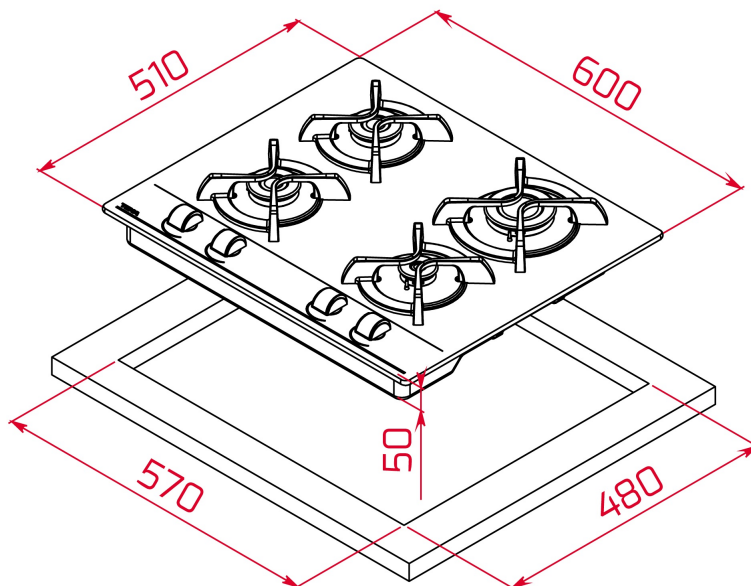

DIMENSIONS

Височина (мм): 50
Ширина (мм): 600
Дълбочина (мм): 510
Дължина (мм):
Тегло (кг):

TECH SPECS

МОНТАЖНИ РАЗМЕРИ

Ширина на вграждане (мм): 570
Дълбочина на вграждане (мм): 480
Височина на вграждане (мм): 50