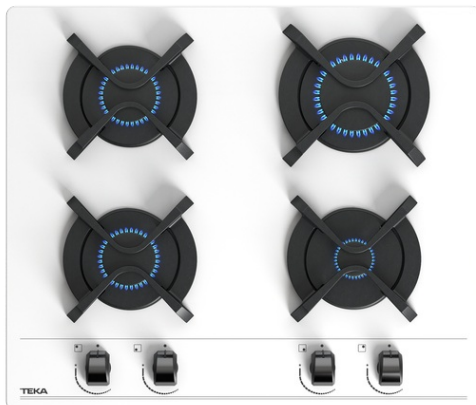

TEKA**GBC 64001 бял** Газов плот върху закалено стъкло, 4 горелки

Система за
лесен монтаж

Автоматично
възпламеняване
на всяка
горелка

Автоматична
защита чрез
спиране
притока на
газ при
изгасване на
пламъка

DESCRIPTION

Газов плот върху закалено стъкло, 4 горелки

LIFE STYLE

Easy

ЦВЕТОВЕ**REFERENCE**

REF. 112580022
EAN. 8434778005547
КАТАЛОЖЕН КОДЕ.3031

FEATURES

Газов плот върху tempered (закалено) стъкло

Предно разположено механично управление в черен цвят

4 готварски зони: 1 бърза горелка 2,8 kW, 1 полубърза горелка 1,75 kW, 1 полубърза горелка с намалена мощност 1,4 kW, 1 горелка 1 kW

Автоматично възпламеняване на всяка горелка

ХАРАКТЕРИСТИКИ

Тип газ: Природен газ
Максимална мощност - газ (W): 7300
Автоматично запалване на горелките: да
Брой степени за избор на електрическа мощност: 3

ЕЛЕКТРИЧЕСКА ВРЪЗКА

Честота (Hz): 220-240
Максимална номинална мощност - ел. плот (W): 1100