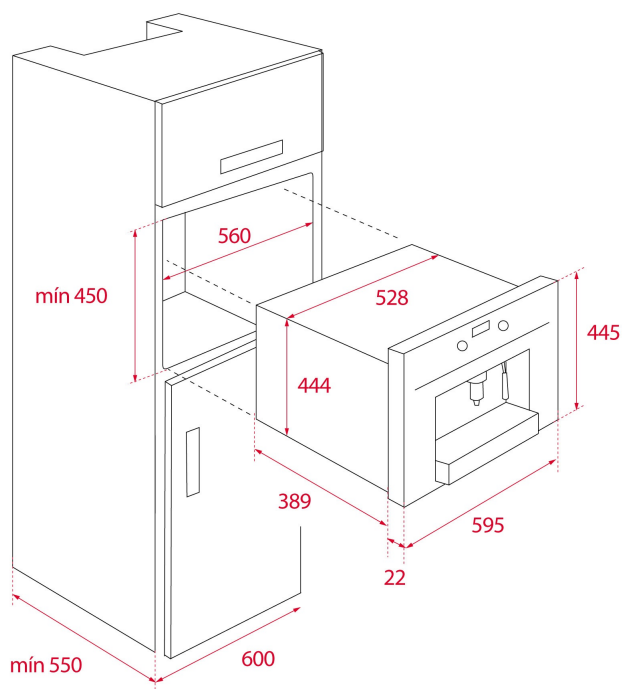

## DIMENSIONS

Височина (мм): 455  
 Ширина (мм): 595  
 Дълбочина (мм): 412  
 Дължина (мм):  
 Тегло (кг): 23

### МОНТАЖНИ РАЗМЕРИ

Ширина на вграждане (мм): 560  
 Дълбочина на вграждане (мм): 550  
 Височина на вграждане (мм): 450