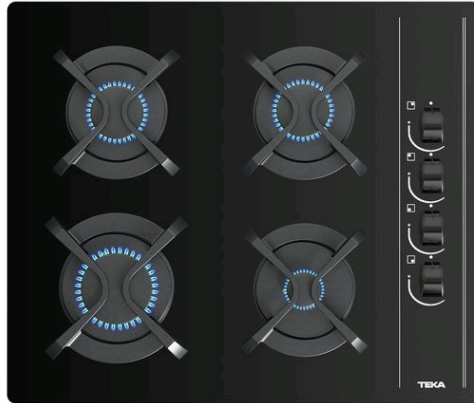

TEKA**GBC 64002** Газов плот върху закалено стъкло, 4 горелки

Система за
лесен монтаж

Автоматично
възпламеняване
на всяка
горелка

Автоматична
защита чрез
спиране
притока на
газ при
изгасване на
пламъка

DESCRIPTION

Газов плот върху закалено стъкло, 4 горелки

LIFE STYLE

Total

ЦВЕТОВЕ**REFERENCE**

REF. 112580025
EAN. 8434778005578
КАТАЛОЖЕН КОДЕ.3032

FEATURES

Газов плот върху temperирано (закалено) стъкло
Странично разположено механично управление в черен цвят
4 готварски зони: 1 бърза горелка 2,8 kW, 2 полубързи горелки 1,75 kW, 1 горелка 1 kW
Автоматично възпламеняване на всяка горелка
Автоматично спиране притока на газ при изгасване на пламъка за всяка горелка
Индивидуални чугунени решетки (тип „вълна“) за готварските съдове
Максимална мощност (газ): 7,3 kW
Тип газ: LPG (пропан/бутан) или природен газ – посочете типа газ преди закупуване на уреда!

ХАРАКТЕРИСТИКИ

Тип газ: Природен газ
Максимална мощност - газ (W): 7300
Автоматично запалване на горелките: да
Брой степени за избор на електрическа мощност: 3

ЕЛЕКТРИЧЕСКА ВРЪЗКА

Честота (Hz): 220-240
Максимална номинална мощност - ел. плот (W): 1100