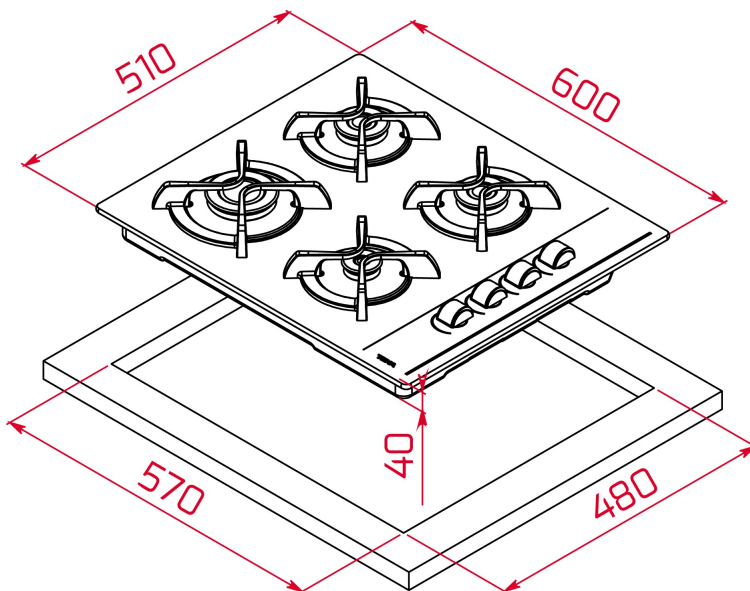

Газов плот върху закалено стъкло, 4 горелки

LIFE STYLE

Total

ЦВЕТОВЕ**REFERENCE**

REF. 112580025
EAN. 8434778005578
КАТАЛОЖЕН КОДЕ.3032

FEATURES

Газов плот върху temperирано (закалено) стъкло
Странично разположено механично управление в черен цвят
4 готварски зони: 1 бърза горелка 2,8 kW, 2 полубързи горелки 1,75 kW, 1 горелка 1 kW
Автоматично възпламеняване на всяка горелка
Автоматично спиране притока на газ при изгасване на пламъка за всяка горелка
Индивидуални чугунени решетки (тип „вълна“) за готварските съдове
Максимална мощност (газ): 7,3 kW
Тип газ: LPG (пропан/бутан) или природен газ – посочете типа газ преди закупуване на уреда!

DIMENSIONS

Височина (мм): 50
Ширина (мм): 600
Дълбочина (мм): 510
Дължина (мм):
Тегло (кг):

TECH SPECS

МОНТАЖНИ РАЗМЕРИ

Ширина на вграждане (мм): 570
Дълбочина на вграждане (мм): 480
Височина на вграждане (мм): 50