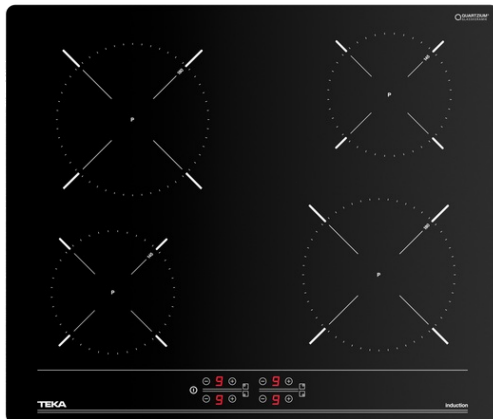

IBC 64000 Индукционен плот с 4 готварски зони

Функция
„Сврѣхмощност“

Система за
лесен монтаж

Автоматична
защита чрез
спиране
притока на
газ при
изгасване на
пламѣка

ОПИСАНИЕ

Индукционен плот с 4 готварски зони

LIFE STYLE КАТЕГОРИЯ

Easy

ЦВЕТОВЕ

РЕФЕРЕНЦИИ

REF. 112520007
EAN. 8434778003826
КАТАЛОЖЕН КОДЕ.3121

TEKA

IBC 64000

ОСНОВНИ ХАРАКТЕРИСТИКИ

Стъклокерамичен индукционен плот
Сензорно управление за всяка зона
Четири готварски зони: 2 зони (Ø 180 мм), 2 зони (Ø 145 мм)
Звукова сигнализация (с възможност за заглушаване при промяна на мощността)
Детектор за подходящи готварски съдове
Сензор за големината на готварските съдове
Функция „Свръхмощност“
Автоматично изключване при покриване или замърсяване на контролния панел
Индикатори за остатъчна топлина
Защита срещу прегряване на уреда
Максимална мощност: 7,2 kW
Система за лесен монтаж

РАЗМЕРИ

Височина (мм): 50
Ширина (мм): 600
Дълбочина (мм): 510
Дължина (мм):
Тегло (кг): 9,59

ТЕХНИЧЕСКИ ДАННИ

МОНТАЖНИ РАЗМЕРИ

Ширина на вграждане (мм): 560
Дълбочина на вграждане (мм): 490
Височина на вграждане (мм): 50