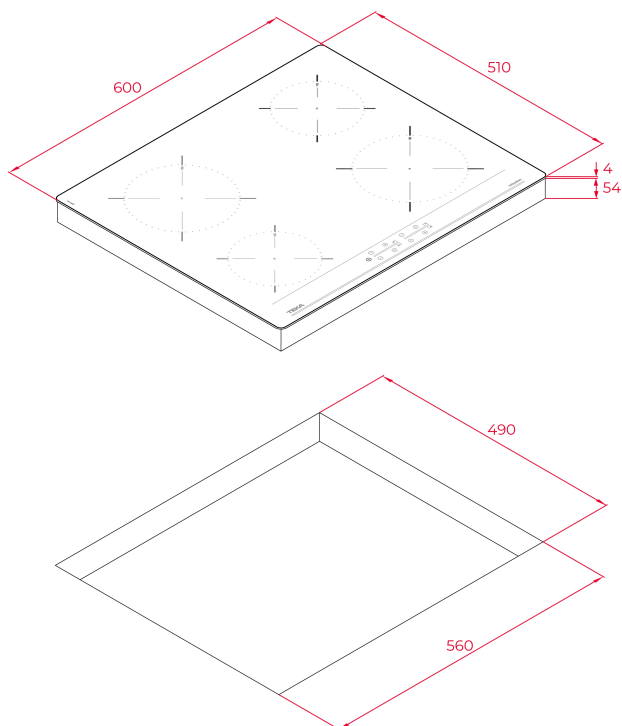

Стъклокерамичен индукционен плот
Сензорно управление за всяка зона
Четири готварски зони: 2 зони (Ø 180 мм), 2 зони (Ø 145 мм)
Звукова сигнализация (с възможност за заглушаване при промяна на мощността)
Детектор за подходящи готварски съдове
Сензор за големината на готварските съдове
Функция „Свръхмощност“
Автоматично изключване при покриване или замърсяване на контролния панел
Индикатори за остатъчна топлина
Защита срещу прегряване на уреда
Максимална мощност: 7,2 kW
Система за лесен монтаж

РАЗМЕРИ

Височина (мм): 50
Ширина (мм): 600
Дълбочина (мм): 510
Дължина (мм):
Тегло (кг): 9,59

ТЕХНИЧЕСКИ ДАННИ

МОНТАЖНИ РАЗМЕРИ

Ширина на вграждане (мм): 560
Дълбочина на вграждане (мм): 490
Височина на вграждане (мм): 50