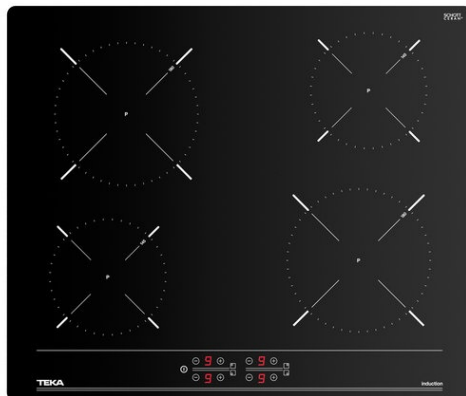

## IBC 64000 Индукционен плот с 4 готварски зони

Функция  
„Сврѣхмощност“

Система за  
лесен монтаж

Автоматична  
защита чрез  
спиране  
притока на  
газ при  
изгасване на  
пламѣка

### ОПИСАНИЕ

Индукционен плот с 4 готварски зони

## **ОСНОВНИ ХАРАКТЕРИСТИКИ**

Стъклокерамичен индукционен плот  
Сензорно управление за всяка зона  
Четири готварски зони: 2 зони (Ø 180 мм), 2 зони (Ø 145 мм)  
Звукова сигнализация (с възможност за заглушаване при промяна на мощността)  
Детектор за подходящи готварски съдове  
Сензор за големината на готварските съдове  
Функция „Свръхмощност“  
Автоматично изключване при покриване или замърсяване на контролния панел  
Индикатори за остатъчна топлина  
Защита срещу прегряване на уреда  
Максимална мощност: 7,2 kW  
Система за лесен монтаж

## РАЗМЕРИ

Височина (мм): 50  
Ширина (мм): 600  
Дълбочина (мм): 510  
Дължина (мм):  
Тегло (кг): 9,59