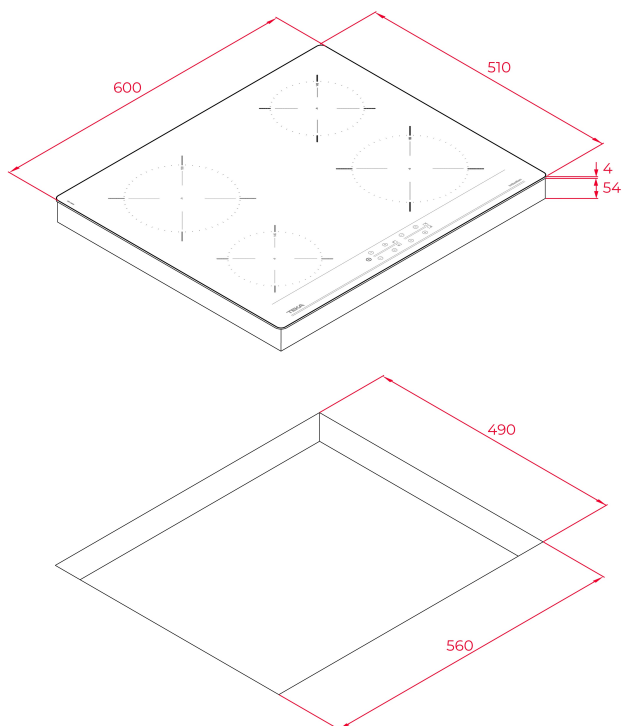

## **ОСНОВНИ ХАРАКТЕРИСТИКИ**

Стъклокерамичен индукционен плот  
Сензорно управление за всяка зона  
Четири готварски зони: 2 зони (Ø 180 мм), 2 зони (Ø 145 мм)  
Звукова сигнализация (с възможност за заглушаване при промяна на мощността)  
Детектор за подходящи готварски съдове  
Сензор за големината на готварските съдове  
Функция „Свръхмощност“  
Автоматично изключване при покриване или замърсяване на контролния панел  
Индикатори за остатъчна топлина  
Защита срещу прегряване на уреда  
Максимална мощност: 7,2 kW  
Система за лесен монтаж

## РАЗМЕРИ

Височина (мм): 50  
Ширина (мм): 600  
Дълбочина (мм): 510  
Дължина (мм):  
Тегло (кг): 9,59

### МОНТАЖНИ РАЗМЕРИ

Ширина на вграждане (мм): 560  
Дълбочина на вграждане (мм): 490  
Височина на вграждане (мм): 50