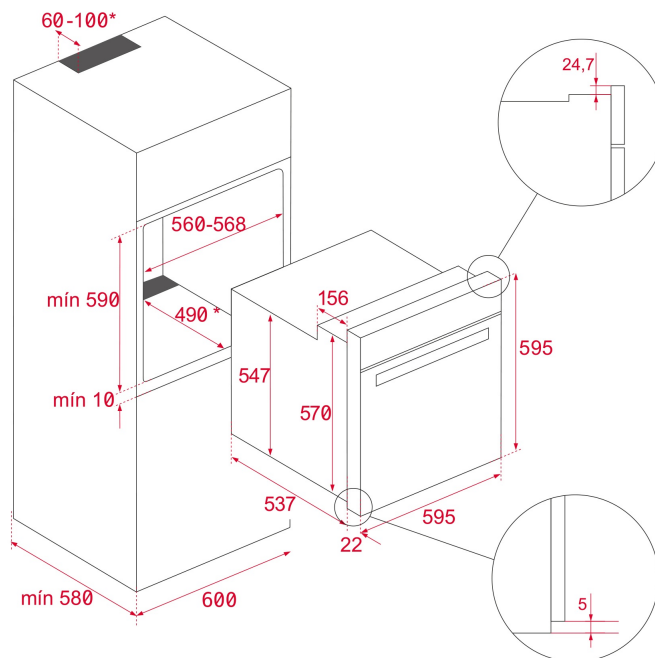

РАЗМЕРИ

Височина (мм): 595
Ширина (мм): 595
Дълбочина (мм): 537+22
Дължина (мм):
Тегло (кг): 32

ТЕХНИЧЕСКИ ДАННИ

ОТЛИЧИТЕЛНИ ХАРАКТЕРИСТИКИ

Сертификати: N / CE / CCA / CB/GMARK/ JAS-ANZ/SASO
Брой камери: 1
Емайлирана вътрешност: да
Минимална температура (°C): 30
Максимална температура (°C): 270
Бутон за избор на функция: ELECTRONIC
Брой функции: 12
Брой рецепти: 20
Горен + долен нагревател: да
Грил + долен нагревател: да
Грил: да
Макси грил: да
Горен + долен нагревател + вентилатор: да
Долен нагревател: да
Долен нагревател + турбо (Пица): да
Турбо: да
Функция ECO: да
Втасване: да
Автоматично предварително загряване: да
Готвене на бавен огън: да
Сваляща се структура с водачи за: да
Хромирани водачи (брой нива): 5