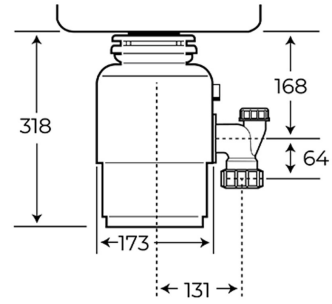

съдомиялна

Лесна за монтаж и употреба

Хигиенична, с грижа за околната среда

Номинална мощност: 380 W

Размери: 173 мм x 318 мм

ЗАБЕЛЕЖКА: каналът за мръсна вода не трябва да е на

повече от 40 см от готов под

ВАЖНО: по време на работа на мелницата винаги трябва да

има течаща вода!

TR 550

РАЗМЕРИ

Височина (мм):

Ширина (мм):

Дълбочина (мм):

Дължина (мм):