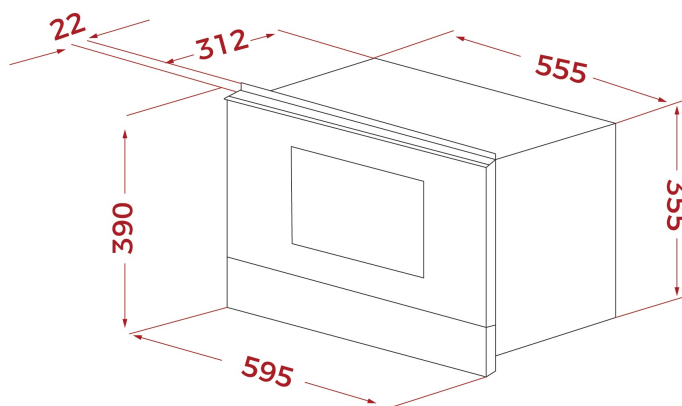

Вместимост
22 л

Меню с
директен
достъп

ОПИСАНИЕ

Микровълнова фурна Infinity G1, грил, 22 литра, ексклузивна серия от Italdesign Giugiaro, черен мат

LIFE STYLE КАТЕГОРИЯ

Maestro

ЦВЕТОВЕ

РЕФЕРЕНЦИИ

REF. 112030009
EAN. 8434778022445
КАТАЛОЖЕН КОДЕ.2025.МАТ

ОСНОВНИ ХАРАКТЕРИСТИКИ

Микровълнова фурна за вграждане с грил
Дизайнерска серия Infinity G1 от Italdesign Giugiaro
3 функции (микровълни, грил, микровълни + грил)
9 автоматични програми
Електронно управление с LED дисплей
Таймер (макс. 90 минути)
Свалящ се грил (1200 W)
5 нива на мощност на микровълните (850 W)
Автоматично размразяване според тегло и време (5 програми)
Функция бърз старт „+ 30 секунди“
Керамична вътрешна основа
Иноксова вътрешност
Система за принудително охлаждане на уреда
Ляво отваряне на вратата (електронно)
Блокировка на управлението за безопасност
Правоъгълна скара
Тава за запичане
Вместимост: 22 литра

РАЗМЕРИ

Височина (мм): 390
Ширина (мм): 595
Дълбочина (мм): 334
Дължина (мм):
Тегло (кг): 23,2

ТЕХНИЧЕСКИ ДАННИ

ОТЛИЧИТЕЛНИ ХАРАКТЕРИСТИКИ

Сертификати: CE/CB
Брой функции: 3
Грил: да
Механичен таймер: да
Свалящ се грил: да
Охлаждаща система с вентилатор: да
Микровълни: да
Микровълни + грил: да
Нива на мощност: 5
Бърз старт „секунди“: да