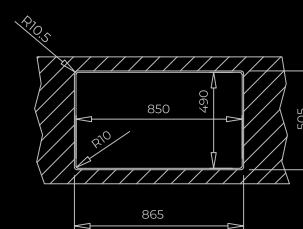

## BROOKLYN ŘADA

BROOKLYN 50  
M-XP 1B

Horní

Zapustěná

BROOKLYN 50  
M-XP 1B 1D

BROOKLYN 60  
M-XP 1B 1D PLUS

BROOKLYN 90  
M-XP 2B

### PORTFOLIO

	BROOKLYN 50 M-XP 1B	BROOKLYN 50 M-XP 1B 1D	BROOKLYN 60 M-XP 1B 1D PLUS	BROOKLYN 90 M-XP 2B
<b>HLAVNÍ VLASTNOSTI</b>				
Materiál	18/10 nerezová ocel	18/10 nerezová ocel	18/10 nerezová ocel	18/10 nerezová ocel
Provedení	lesk	lesk	lesk	lesk
Instalace do skříňky (cm)	50	50	60	90
Dispozice (B: vana, D: odkapová plocha)	1B	1B 1D	1B 1D	2B
Pozice odkapové plochy	-	oboustranný	oboustranný	oboustranný
Montáž	horní, zapuštěná	horní, zapuštěná	horní, zapuštěná	horní, zapuštěná
Sítka	3½"	3½"	3½"	3½"
Odtok	V-Control	V-Control	V-Control	V-Control
Přepad	obdélníkový	obdélníkový	obdélníkový	obdélníkový
SilentSmart	ano	ano	ano	ano
<b>ROZMĚRY</b>				
Celkové délka x šířka, mm	504 x 514	864 x 504	984 x 504	864 x 504
Hlavní vana délka x šířka x hloubka, mm	400 x 400 x 210	400 x 400 x 210	500 x 400 x 210	400 x 400 x 210
Sekundární vana délka x šířka x hloubka, mm	-	-	-	340 x 400 x 210

## MAXIMÁLNÍ KAPACITA

Vany jsou širší a hlubší. 500 mm šířka x 210 mm hloubka.