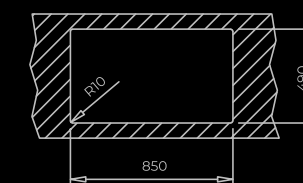

## BROOKLYN ŘADA

BROOKLYN 50  
M-XP 1B

Horní

Zapustěná

BROOKLYN 50  
M-XP 1B 1D

BROOKLYN 60  
M-XP 1B 1D PLUS

BROOKLYN 90  
M-XP 2B

### PORTFOLIO

	BROOKLYN 50 M-XP 1B	BROOKLYN 50 M-XP 1B 1D	BROOKLYN 60 M-XP 1B 1D PLUS	BROOKLYN 90 M-XP 2B
<b>HLAVNÍ VLASTNOSTI</b>				
Materiál	18/10 nerezová ocel	18/10 nerezová ocel	18/10 nerezová ocel	18/10 nerezová ocel
Provedení	lesk	lesk	lesk	lesk
Instalace do skříňky (cm)	50	50	60	90
Dispozice (B: vana, D: odkapová plocha)	1B	1B 1D	1B 1D	2B
Pozice odkapové plochy	-	oboustranný	oboustranný	oboustranný
Montáž	horní, zapuštěná	horní, zapuštěná	horní, zapuštěná	horní, zapuštěná
Sítka	3½"	3½"	3½"	3½"
Odtok	V-Control	V-Control	V-Control	V-Control
Přepad	obdélníkový	obdélníkový	obdélníkový	obdélníkový
SilentSmart	ano	ano	ano	ano
<b>ROZMĚRY</b>				
Celkové délka x šířka, mm	504 x 514	864 x 504	984 x 504	864 x 504
Hlavní vana délka x šířka x hloubka, mm	400 x 400 x 210	400 x 400 x 210	500 x 400 x 210	400 x 400 x 210
Sekundární vana délka x šířka x hloubka, mm	-	-	-	340 x 400 x 210

## MAXIMÁLNÍ KAPACITA

Vany jsou širší a hlubší. 500 mm šířka x 210 mm hloubka.