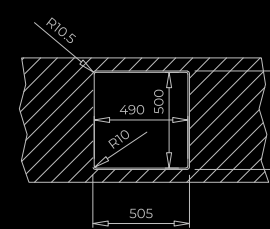

## BROOKLYN ŘADA

BROOKLYN 50  
M-XP 1B

Horní

Zapustěná

BROOKLYN 50  
M-XP 1B 1D

BROOKLYN 60  
M-XP 1B 1D PLUS

BROOKLYN 90  
M-XP 2B

### PORTFOLIO

	BROOKLYN 50 M-XP 1B	BROOKLYN 50 M-XP 1B 1D	BROOKLYN 60 M-XP 1B 1D PLUS	BROOKLYN 90 M-XP 2B
<b>HLAVNÍ VLASTNOSTI</b>				
Materiál	18/10 nerezová ocel	18/10 nerezová ocel	18/10 nerezová ocel	18/10 nerezová ocel
Provedení	lesk	lesk	lesk	lesk
Instalace do skříňky (cm)	50	50	60	90
Dispozice (B: vana, D: odkapová plocha)	1B	1B 1D	1B 1D	2B
Pozice odkapové plochy	-	oboustranný	oboustranný	oboustranný
Montáž	horní, zapuštěná	horní, zapuštěná	horní, zapuštěná	horní, zapuštěná
Sítka	3½"	3½"	3½"	3½"
Odtok	V-Control	V-Control	V-Control	V-Control
Přepad	obdélníkový	obdélníkový	obdélníkový	obdélníkový
SilentSmart	ano	ano	ano	ano
<b>ROZMĚRY</b>				
Celkové délka x šířka, mm	504 x 514	864 x 504	984 x 504	864 x 504
Hlavní vana délka x šířka x hloubka, mm	400 x 400 x 210	400 x 400 x 210	500 x 400 x 210	400 x 400 x 210
Sekundární vana délka x šířka x hloubka, mm	-	-	-	340 x 400 x 210

## MAXIMÁLNÍ KAPACITA

Vany jsou širší a hlubší. 500 mm šířka x 210 mm hloubka.