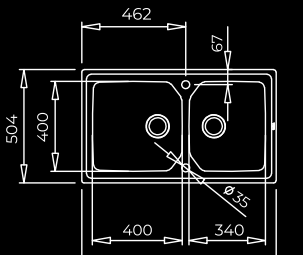

## BROOKLYN ŘADA

BROOKLYN 50  
M-XP 1B

Horní

Zapustěná

BROOKLYN 50  
M-XP 1B 1D

BROOKLYN 60  
M-XP 1B 1D PLUS

BROOKLYN 90  
M-XP 2B

### PORTFOLIO

	BROOKLYN 50 M-XP 1B	BROOKLYN 50 M-XP 1B 1D	BROOKLYN 60 M-XP 1B 1D PLUS	BROOKLYN 90 M-XP 2B
<b>HLAVNÍ VLASTNOSTI</b>				
Materiál	18/10 nerezová ocel	18/10 nerezová ocel	18/10 nerezová ocel	18/10 nerezová ocel
Provedení	lesk	lesk	lesk	lesk
Instalace do skříňky (cm)	50	50	60	90
Dispozice (B: vana, D: odkapová plocha)	1B	1B 1D	1B 1D	2B
Pozice odkapové plochy	-	oboustranný	oboustranný	oboustranný
Montáž	horní, zapuštěná	horní, zapuštěná	horní, zapuštěná	horní, zapuštěná
Sítka	3½"	3½"	3½"	3½"
Odtok	V-Control	V-Control	V-Control	V-Control
Přepad	obdélníkový	obdélníkový	obdélníkový	obdélníkový
SilentSmart	ano	ano	ano	ano
<b>ROZMĚRY</b>				
Celkové délka x šířka, mm	504 x 514	864 x 504	984 x 504	864 x 504
Hlavní vana délka x šířka x hloubka, mm	400 x 400 x 210	400 x 400 x 210	500 x 400 x 210	400 x 400 x 210
Sekundární vana délka x šířka x hloubka, mm	-	-	-	340 x 400 x 210

## MAXIMÁLNÍ KAPACITA

Vany jsou širší a hlubší. 500 mm šířka x 210 mm hloubka.