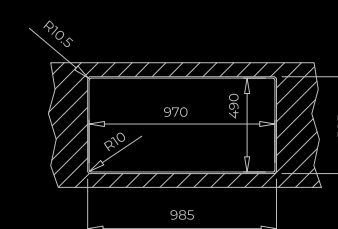

## BROOKLYN ŘADA

BROOKLYN 50  
M-XP 1B

Horní

Zapustěná

BROOKLYN 50  
M-XP 1B 1D

BROOKLYN 60  
M-XP 1B 1D PLUS

BROOKLYN 90  
M-XP 2B

### PORTFOLIO

	BROOKLYN 50 M-XP 1B	BROOKLYN 50 M-XP 1B 1D	BROOKLYN 60 M-XP 1B 1D PLUS	BROOKLYN 90 M-XP 2B
<b>HLAVNÍ VLASTNOSTI</b>				
Materiál	18/10 nerezová ocel	18/10 nerezová ocel	18/10 nerezová ocel	18/10 nerezová ocel
Provedení	lesk	lesk	lesk	lesk
Instalace do skříňky (cm)	50	50	60	90
Dispozice (B: vana, D: odkapová plocha)	1B	1B 1D	1B 1D	2B
Pozice odkapové plochy	-	oboustranný	oboustranný	oboustranný
Montáž	horní, zapuštěná	horní, zapuštěná	horní, zapuštěná	horní, zapuštěná
Sítka	3½"	3½"	3½"	3½"
Odtok	V-Control	V-Control	V-Control	V-Control
Přepad	obdélníkový	obdélníkový	obdélníkový	obdélníkový
SilentSmart	ano	ano	ano	ano
<b>ROZMĚRY</b>				
Celkové délka x šířka, mm	504 x 514	864 x 504	984 x 504	864 x 504
Hlavní vana délka x šířka x hloubka, mm	400 x 400 x 210	400 x 400 x 210	500 x 400 x 210	400 x 400 x 210
Sekundární vana délka x šířka x hloubka, mm	-	-	-	340 x 400 x 210

## MAXIMÁLNÍ KAPACITA

Vany jsou širší a hlubší. 500 mm šířka x 210 mm hloubka.