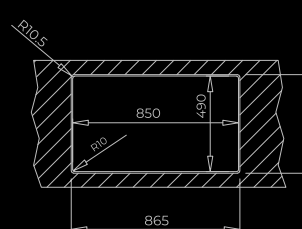

## BROOKLYN ŘADA

BROOKLYN 50  
M-XP 1B

Horní

Zapustěná

BROOKLYN 50  
M-XP 1B 1D

BROOKLYN 60  
M-XP 1B 1D PLUS

BROOKLYN 90  
M-XP 2B

### PORTFOLIO

	BROOKLYN 50 M-XP 1B	BROOKLYN 50 M-XP 1B 1D	BROOKLYN 60 M-XP 1B 1D PLUS	BROOKLYN 90 M-XP 2B
<b>HLAVNÍ VLASTNOSTI</b>				
Materiál	18/10 nerezová ocel	18/10 nerezová ocel	18/10 nerezová ocel	18/10 nerezová ocel
Provedení	lesk	lesk	lesk	lesk
Instalace do skříňky (cm)	50	50	60	90
Dispozice (B: vana, D: odkapová plocha)	1B	1B 1D	1B 1D	2B
Pozice odkapové plochy	-	oboustranný	oboustranný	oboustranný
Montáž	horní, zapuštěná	horní, zapuštěná	horní, zapuštěná	horní, zapuštěná
Sítka	3½"	3½"	3½"	3½"
Odtok	V-Control	V-Control	V-Control	V-Control
Přepad	obdélníkový	obdélníkový	obdélníkový	obdélníkový
SilentSmart	ano	ano	ano	ano
<b>ROZMĚRY</b>				
Celkové délka x šířka, mm	504 x 514	864 x 504	984 x 504	864 x 504
Hlavní vana délka x šířka x hloubka, mm	400 x 400 x 210	400 x 400 x 210	500 x 400 x 210	400 x 400 x 210
Sekundární vana délka x šířka x hloubka, mm	-	-	-	340 x 400 x 210

## MAXIMÁLNÍ KAPACITA

Vany jsou širší a hlubší. 500 mm šířka x 210 mm hloubka.