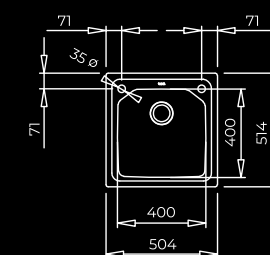

## BROOKLYN ŘADA

BROOKLYN 50  
M-XP 1B

Horní

Zapustěná

BROOKLYN 50  
M-XP 1B 1D

BROOKLYN 60  
M-XP 1B 1D PLUS

BROOKLYN 90  
M-XP 2B

### PORTFOLIO

	BROOKLYN 50 M-XP 1B	BROOKLYN 50 M-XP 1B 1D	BROOKLYN 60 M-XP 1B 1D PLUS	BROOKLYN 90 M-XP 2B
<b>HLAVNÍ VLASTNOSTI</b>				
Materiál	18/10 nerezová ocel	18/10 nerezová ocel	18/10 nerezová ocel	18/10 nerezová ocel
Provedení	lesk	lesk	lesk	lesk
Instalace do skříňky (cm)	50	50	60	90
Dispozice (B: vana, D: odkapová plocha)	1B	1B 1D	1B 1D	2B
Pozice odkapové plochy	-	oboustranný	oboustranný	oboustranný
Montáž	horní, zapuštěná	horní, zapuštěná	horní, zapuštěná	horní, zapuštěná
Sítka	3½"	3½"	3½"	3½"
Odtok	V-Control	V-Control	V-Control	V-Control
Přepad	obdélníkový	obdélníkový	obdélníkový	obdélníkový
SilentSmart	ano	ano	ano	ano
<b>ROZMĚRY</b>				
Celkové délka x šířka, mm	504 x 514	864 x 504	984 x 504	864 x 504
Hlavní vana délka x šířka x hloubka, mm	400 x 400 x 210	400 x 400 x 210	500 x 400 x 210	400 x 400 x 210
Sekundární vana délka x šířka x hloubka, mm	-	-	-	340 x 400 x 210

## MAXIMÁLNÍ KAPACITA

Vany jsou širší a hlubší. 500 mm šířka x 210 mm hloubka.