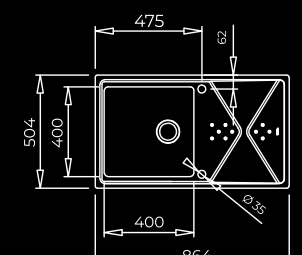

## BROOKLYN ŘADA

BROOKLYN 50  
M-XP 1B

Horní

Zapustěná

BROOKLYN 50  
M-XP 1B 1D

BROOKLYN 60  
M-XP 1B 1D PLUS

BROOKLYN 90  
M-XP 2B

### PORTFOLIO

	BROOKLYN 50 M-XP 1B	BROOKLYN 50 M-XP 1B 1D	BROOKLYN 60 M-XP 1B 1D PLUS	BROOKLYN 90 M-XP 2B
<b>HLAVNÍ VLASTNOSTI</b>				
Materiál	18/10 nerezová ocel	18/10 nerezová ocel	18/10 nerezová ocel	18/10 nerezová ocel
Provedení	lesk	lesk	lesk	lesk
Instalace do skříňky (cm)	50	50	60	90
Dispozice (B: vana, D: odkapová plocha)	1B	1B 1D	1B 1D	2B
Pozice odkapové plochy	-	oboustranný	oboustranný	oboustranný
Montáž	horní, zapuštěná	horní, zapuštěná	horní, zapuštěná	horní, zapuštěná
Sítka	3½"	3½"	3½"	3½"
Odtok	V-Control	V-Control	V-Control	V-Control
Přepad	obdélníkový	obdélníkový	obdélníkový	obdélníkový
SilentSmart	ano	ano	ano	ano
<b>ROZMĚRY</b>				
Celkové délka x šířka, mm	504 x 514	864 x 504	984 x 504	864 x 504
Hlavní vana délka x šířka x hloubka, mm	400 x 400 x 210	400 x 400 x 210	500 x 400 x 210	400 x 400 x 210
Sekundární vana délka x šířka x hloubka, mm	-	-	-	340 x 400 x 210

## MAXIMÁLNÍ KAPACITA

Vany jsou širší a hlubší. 500 mm šířka x 210 mm hloubka.