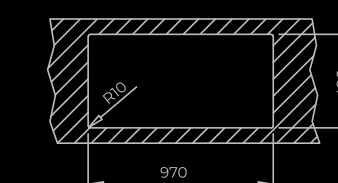

## BROOKLYN ŘADA

BROOKLYN 50  
M-XP 1B

Horní

Zapustěná

BROOKLYN 50  
M-XP 1B 1D

BROOKLYN 60  
M-XP 1B 1D PLUS

BROOKLYN 90  
M-XP 2B

### PORTFOLIO

	BROOKLYN 50 M-XP 1B	BROOKLYN 50 M-XP 1B 1D	BROOKLYN 60 M-XP 1B 1D PLUS	BROOKLYN 90 M-XP 2B
<b>HLAVNÍ VLASTNOSTI</b>				
Materiál	18/10 nerezová ocel	18/10 nerezová ocel	18/10 nerezová ocel	18/10 nerezová ocel
Provedení	lesk	lesk	lesk	lesk
Instalace do skříňky (cm)	50	50	60	90
Dispozice (B: vana, D: odkapová plocha)	1B	1B 1D	1B 1D	2B
Pozice odkapové plochy	-	oboustranný	oboustranný	oboustranný
Montáž	horní, zapuštěná	horní, zapuštěná	horní, zapuštěná	horní, zapuštěná
Sítka	3½"	3½"	3½"	3½"
Odtok	V-Control	V-Control	V-Control	V-Control
Přepad	obdélníkový	obdélníkový	obdélníkový	obdélníkový
SilentSmart	ano	ano	ano	ano
<b>ROZMĚRY</b>				
Celkové délka x šířka, mm	504 x 514	864 x 504	984 x 504	864 x 504
Hlavní vana délka x šířka x hloubka, mm	400 x 400 x 210	400 x 400 x 210	500 x 400 x 210	400 x 400 x 210
Sekundární vana délka x šířka x hloubka, mm	-	-	-	340 x 400 x 210

## MAXIMÁLNÍ KAPACITA

Vany jsou širší a hlubší. 500 mm šířka x 210 mm hloubka.