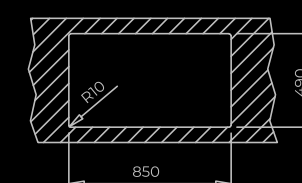

## BROOKLYN ŘADA

BROOKLYN 50  
M-XP 1B

Horní

Zapustěná

BROOKLYN 50  
M-XP 1B 1D

BROOKLYN 60  
M-XP 1B 1D PLUS

BROOKLYN 90  
M-XP 2B

### PORTFOLIO

	BROOKLYN 50 M-XP 1B	BROOKLYN 50 M-XP 1B 1D	BROOKLYN 60 M-XP 1B 1D PLUS	BROOKLYN 90 M-XP 2B
<b>HLAVNÍ VLASTNOSTI</b>				
Materiál	18/10 nerezová ocel	18/10 nerezová ocel	18/10 nerezová ocel	18/10 nerezová ocel
Provedení	lesk	lesk	lesk	lesk
Instalace do skříňky (cm)	50	50	60	90
Dispozice (B: vana, D: odkapová plocha)	1B	1B 1D	1B 1D	2B
Pozice odkapové plochy	-	oboustranný	oboustranný	oboustranný
Montáž	horní, zapuštěná	horní, zapuštěná	horní, zapuštěná	horní, zapuštěná
Sítka	3½"	3½"	3½"	3½"
Odtok	V-Control	V-Control	V-Control	V-Control
Přepad	obdélníkový	obdélníkový	obdélníkový	obdélníkový
SilentSmart	ano	ano	ano	ano
<b>ROZMĚRY</b>				
Celkové délka x šířka, mm	504 x 514	864 x 504	984 x 504	864 x 504
Hlavní vana délka x šířka x hloubka, mm	400 x 400 x 210	400 x 400 x 210	500 x 400 x 210	400 x 400 x 210
Sekundární vana délka x šířka x hloubka, mm	-	-	-	340 x 400 x 210

## MAXIMÁLNÍ KAPACITA

Vany jsou širší a hlubší. 500 mm šířka x 210 mm hloubka.