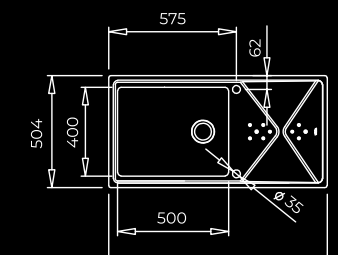

## BROOKLYN ŘADA

BROOKLYN 50  
M-XP 1B

Horní

Zapustěná

BROOKLYN 50  
M-XP 1B 1D

BROOKLYN 60  
M-XP 1B 1D PLUS

BROOKLYN 90  
M-XP 2B

### PORTFOLIO

	BROOKLYN 50 M-XP 1B	BROOKLYN 50 M-XP 1B 1D	BROOKLYN 60 M-XP 1B 1D PLUS	BROOKLYN 90 M-XP 2B
<b>HLAVNÍ VLASTNOSTI</b>				
Materiál	18/10 nerezová ocel	18/10 nerezová ocel	18/10 nerezová ocel	18/10 nerezová ocel
Provedení	lesk	lesk	lesk	lesk
Instalace do skříňky (cm)	50	50	60	90
Dispozice (B: vana, D: odkapová plocha)	1B	1B 1D	1B 1D	2B
Pozice odkapové plochy	-	oboustranný	oboustranný	oboustranný
Montáž	horní, zapuštěná	horní, zapuštěná	horní, zapuštěná	horní, zapuštěná
Sítka	3½"	3½"	3½"	3½"
Odtok	V-Control	V-Control	V-Control	V-Control
Přepad	obdélníkový	obdélníkový	obdélníkový	obdélníkový
SilentSmart	ano	ano	ano	ano
<b>ROZMĚRY</b>				
Celkové délka x šířka, mm	504 x 514	864 x 504	984 x 504	864 x 504
Hlavní vana délka x šířka x hloubka, mm	400 x 400 x 210	400 x 400 x 210	500 x 400 x 210	400 x 400 x 210
Sekundární vana délka x šířka x hloubka, mm	-	-	-	340 x 400 x 210

## MAXIMÁLNÍ KAPACITA

Vany jsou širší a hlubší. 500 mm šířka x 210 mm hloubka.