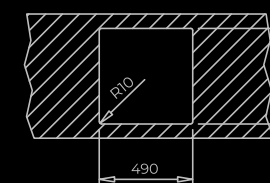

## BROOKLYN ŘADA

BROOKLYN 50  
M-XP 1B

Horní

Zapustěná

BROOKLYN 50  
M-XP 1B 1D

BROOKLYN 60  
M-XP 1B 1D PLUS

BROOKLYN 90  
M-XP 2B

### PORTFOLIO

	BROOKLYN 50 M-XP 1B	BROOKLYN 50 M-XP 1B 1D	BROOKLYN 60 M-XP 1B 1D PLUS	BROOKLYN 90 M-XP 2B
<b>HLAVNÍ VLASTNOSTI</b>				
Materiál	18/10 nerezová ocel	18/10 nerezová ocel	18/10 nerezová ocel	18/10 nerezová ocel
Provedení	lesk	lesk	lesk	lesk
Instalace do skříňky (cm)	50	50	60	90
Dispozice (B: vana, D: odkapová plocha)	1B	1B 1D	1B 1D	2B
Pozice odkapové plochy	-	oboustranný	oboustranný	oboustranný
Montáž	horní, zapuštěná	horní, zapuštěná	horní, zapuštěná	horní, zapuštěná
Sítka	3½"	3½"	3½"	3½"
Odtok	V-Control	V-Control	V-Control	V-Control
Přepad	obdélníkový	obdélníkový	obdélníkový	obdélníkový
SilentSmart	ano	ano	ano	ano
<b>ROZMĚRY</b>				
Celkové délka x šířka, mm	504 x 514	864 x 504	984 x 504	864 x 504
Hlavní vana délka x šířka x hloubka, mm	400 x 400 x 210	400 x 400 x 210	500 x 400 x 210	400 x 400 x 210
Sekundární vana délka x šířka x hloubka, mm	-	-	-	340 x 400 x 210

## MAXIMÁLNÍ KAPACITA

Vany jsou širší a hlubší. 500 mm šířka x 210 mm hloubka.