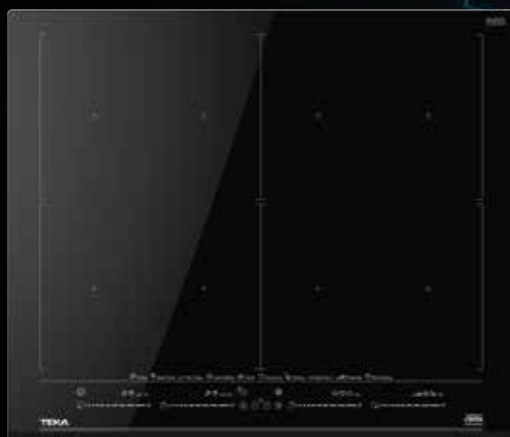

DirectSense

Objevte inteligentní indukční desku

Nechte vaši indukci uvařit jídlo za vás. Od začátku do konce.
Jediná indukční deska s automatickou funkcí pro vaření rýže.

Plně **flexibilní varné zóny** umožňují používání rozmanitého nádobí. Ať už velká pánev nebo malý hrneček, deska se velikostí nádobí automaticky sama přizpůsobí.

Funkce **SlideCooking** vám vaření ještě zjednoduší. Pouhým posunutím nádoby po desce změníte intenzitu vaření.

Unikátní **senzorový systém** zajistí ideální teplotu v hrnci či na pánvi během celého procesu vaření.

TEKA